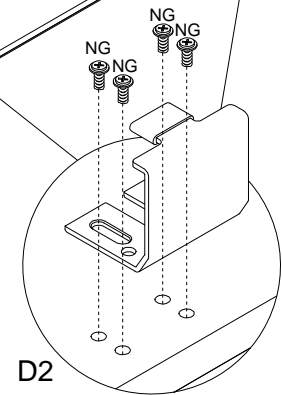

10

- X
X8
- ZC
x14
- S
L-20x42mm
x1
- N
3x20
x42
- ND
3.5x16
x6

11

- BS
x2
- D2
x2
- R
x2
- NG
5x16
x8
- NC
4x16
x10
- ND
3.5x16
x24

12

- D**  x2
- AS**  x1
- ASSG**  x1
- R**  x1
- RK**  x1
- NG**  5x16 x8
- NC**  4x16 x10
- ND**  3.5x16 x24

- SG**  x1
- W6**  L-997mm x1
- ND**  3.5x16 x4

- M4  X2
- C  4x12 X2
- M  3.9x25 X2
- HM  X2

SZAFKA

MIKA 200 FRONTY

29.03.2017

- | | |
|----------------------------------|------------------------------|
| (D) Montageanleitung | (GB) Assembly Instructions |
| (FR) Notice de montage | (IT) Istruzioni di montaggio |
| (NL) Handleiding voor de montage | (PL) Instrukcja montażu |
| (CZ) Montážní návod | (SK) Návod na montáž |
| (HU) Szerelési útmutató | (RO) Instrucțiuni de montaj |
| (TR) Montaj talimatı | (RU) Инструкции по монтажу |

2-2,5

1

2

BS  x2	D2  x2	R  x2	NG 5x16  x8	NC 4x16  x10	ND 3,5x16  x24
--	--	---	---	--	--

							
x2	x1	x1	x1	x1	x8	x10	x24

- | | | | |
|---|---|---|---|
| M4 | C 4x12 | M 3,9x25 | HM |
|  |  |  |  |
| x2 | x2 | x2 | x2 |