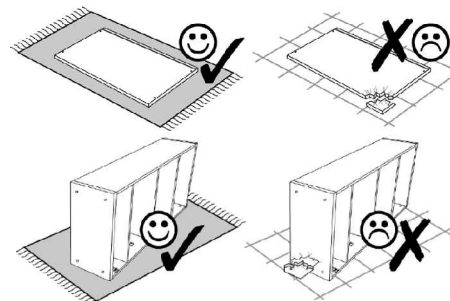

- SG**  x1
- W6**  L-997mm x1
- ND**  3.5x16 x4

- M4  X2
- C  4x12 X2
- M  3.9x25 X2
- HM  X2

SZAFKA

MIKA 200 FRONTY

29.03.2017

- | | |
|----------------------------------|------------------------------|
| (D) Montageanleitung | (GB) Assembly Instructions |
| (FR) Notice de montage | (IT) Istruzioni di montaggio |
| (NL) Handleiding voor de montage | (PL) Instrukcja montażu |
| (CZ) Montážní návod | (SK) Návod na montáž |
| (HU) Szerelési útmutató | (RO) Instrucțiuni de montaj |
| (TR) Montaj talimatı | (RU) Инструкции по монтажу |

2-2,5

1

2

BS  x2	D2  x2	R  x2	NG 5x16  x8	NC 4x16  x10	ND 3,5x16  x24
--	--	---	---	--	--

							
x2	x1	x1	x1	x1	x8	x10	x24

- | | | | |
|---|---|---|---|
| M4 | C 4x12 | M 3,9x25 | HM |
|  |  |  |  |
| x2 | x2 | x2 | x2 |