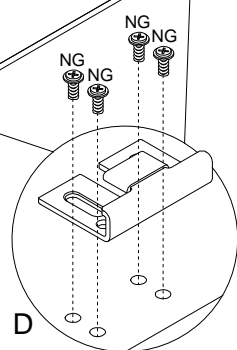

10

- X
X8
- ZC
x14
- S
L-20x42mm
x1
- N
3x20
x42
- ND
3.5x16
x6

11

- BS
x2
- D2
x2
- R
x2
- NG
5x16
x8
- NC
4x16
x10
- ND
3.5x16
x24

12

- D**  x2
- AS**  x1
- ASSG**  x1
- R**  x1
- RK**  x1
- NG**  5x16 x8
- NC**  4x16 x10
- ND**  3.5x16 x24

- SG**  x1
- W6**  L-997mm x1
- ND**  3.5x16 x4

- M4  X2
- C  4x12 X2
- M  3.9x25 X2
- HM  X2

SZAFKA

MIKA 200 FRONTY

29.03.2017

- | | |
|----------------------------------|------------------------------|
| (D) Montageanleitung | (GB) Assembly Instructions |
| (FR) Notice de montage | (IT) Istruzioni di montaggio |
| (NL) Handleiding voor de montage | (PL) Instrukcja montażu |
| (CZ) Montážní návod | (SK) Návod na montáž |
| (HU) Szerelési útmutató | (RO) Instrucțiuni de montaj |
| (TR) Montaj talimatı | (RU) Инструкции по монтажу |

2-2,5

1

2

BS  x2	D2  x2	R  x2	NG 5x16  x8	NC 4x16  x10	ND 3,5x16  x24
--	--	---	---	--	--

							
x2	x1	x1	x1	x1	x8	x10	x24

- | | | | |
|---|---|---|---|
| M4 | C 4x12 | M 3,9x25 | HM |
|  |  |  |  |
| x2 | x2 | x2 | x2 |