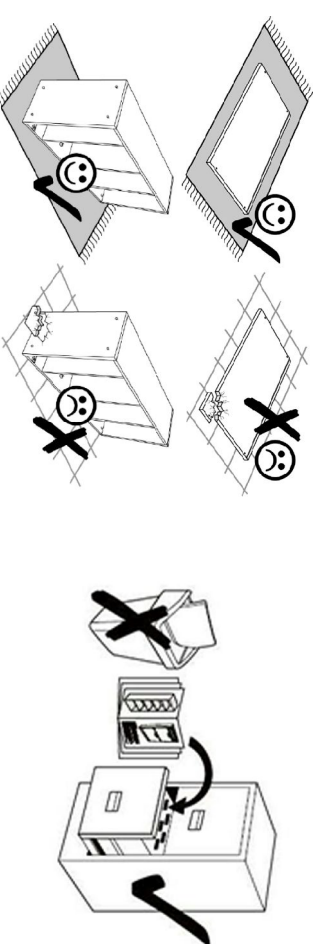

MIKA 150

11.02.2016

- (D) Montageanleitung
- (FR) Notice de montage
- (NL) Handleiding voor de montage
- (CZ) Montážní návod
- (HU) Szerelési útmutató
- (TR) Montaj talimatı
- (GB) Assembly Instructions
- (IT) Istruzioni di montaggio
- (PL) Instrukcja montażu
- (SK) Návod na montáž
- (RO) Instrucțiunile de montaj
- (RU) Инструкции по монтажу

2-2,5

1

M4 x2	C 4x12 x2	NC 4x16 x2	NG 5x16 x20	BS x2	D2 x2	RK x1	D x2	AS x1	I x2	J 4x25 x4
ZB x16	T x2	ND 3.5x16 x2	YD 7x50 x1	WB x2	ZG x1	ASG x1	R x3	ZC x3		
A 8x32 x8	SD x1	SG x1	W6 L-997mm x1	M 3.9x25 x2	HIM x2	S L-2042mm x1	N 3x20 x14			
X46	X1	X1	X20	X1	X20	X1	X8	X14	X4	X42