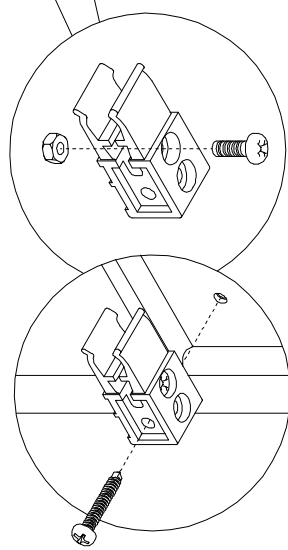

10

- X
X8
- ZC
x14
- S
L-20x42mm
x1
- N
3x20
x42
- ND
3.5x16
x6

11

- BS
x2
- D2
x2
- R
x2
- NG
5x16
x8
- NC
4x16
x10
- ND
3.5x16
x24

12

- D**  x2
- AS**  x1
- ASSG**  x1
- R**  x1
- RK**  x1
- NG**  5x16 x8
- NC**  4x16 x10
- ND**  3.5x16 x24

- SG**  x1
- W6**  L-997mm x1
- ND**  3.5x16 x4

- M4  X2
- C  4x12 X2
- M  3.9x25 X2
- HM  X2

SZAFKA

MIKA 200 FRONTY

29.03.2017

- | | |
|----------------------------------|------------------------------|
| (D) Montageanleitung | (GB) Assembly Instructions |
| (FR) Notice de montage | (IT) Istruzioni di montaggio |
| (NL) Handleiding voor de montage | (PL) Instrukcja montażu |
| (CZ) Montážní návod | (SK) Návod na montáž |
| (HU) Szerelési útmutató | (RO) Instrucțiuni de montaj |
| (TR) Montaj talimatı | (RU) Инструкции по монтажу |

2-2,5

1

2

BS  x2	D2  x2	R  x2	NG 5x16  x8	NC 4x16  x10	ND 3,5x16  x24
--	--	---	---	--	--

							
x2	x1	x1	x1	x1	x8	x10	x24

- | | | | |
|---|---|---|---|
| M4 | C 4x12 | M 3,9x25 | HM |
|  |  |  |  |
| x2 | x2 | x2 | x2 |