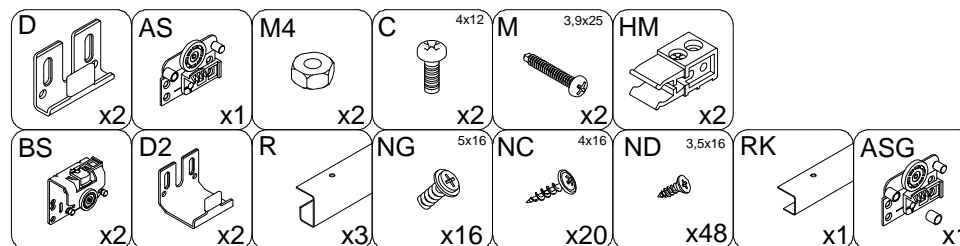

10

- X
X8
- ZC
x14
- S
L-20x42mm
x1
- N
3x20
x42
- ND
3.5x16
x6

11

- BS
x2
- D2
x2
- R
x2
- NG
5x16
x8
- NC
4x16
x10
- ND
3.5x16
x24

12

- D**  x2
- AS**  x1
- ASSG**  x1
- R**  x1
- RK**  x1
- NG**  5x16 x8
- NC**  4x16 x10
- ND**  3.5x16 x24

- SG**  x1
- W6**  L-997mm x1
- ND**  3.5x16 x4

- M4  X2
- C  4x12 X2
- M  3.9x25 X2
- HM  X2

SZAFKA

MIKA 200 FRONTY

29.03.2017

- | | |
|----------------------------------|------------------------------|
| (D) Montageanleitung | (GB) Assembly Instructions |
| (FR) Notice de montage | (IT) Istruzioni di montaggio |
| (NL) Handleiding voor de montage | (PL) Instrukcja montażu |
| (CZ) Montážní návod | (SK) Návod na montáž |
| (HU) Szerelési útmutató | (RO) Instrucțiuni de montaj |
| (TR) Montaj talimatı | (RU) Инструкции по монтажу |

2-2,5

1

2

BS  x2	D2  x2	R  x2	NG 5x16  x8	NC 4x16  x10	ND 3,5x16  x24
--	--	---	---	--	--

							
x2	x1	x1	x1	x1	x8	x10	x24

- | | | | |
|---|---|---|---|
| M4 | C 4x12 | M 3,9x25 | HM |
|  |  |  |  |
| x2 | x2 | x2 | x2 |