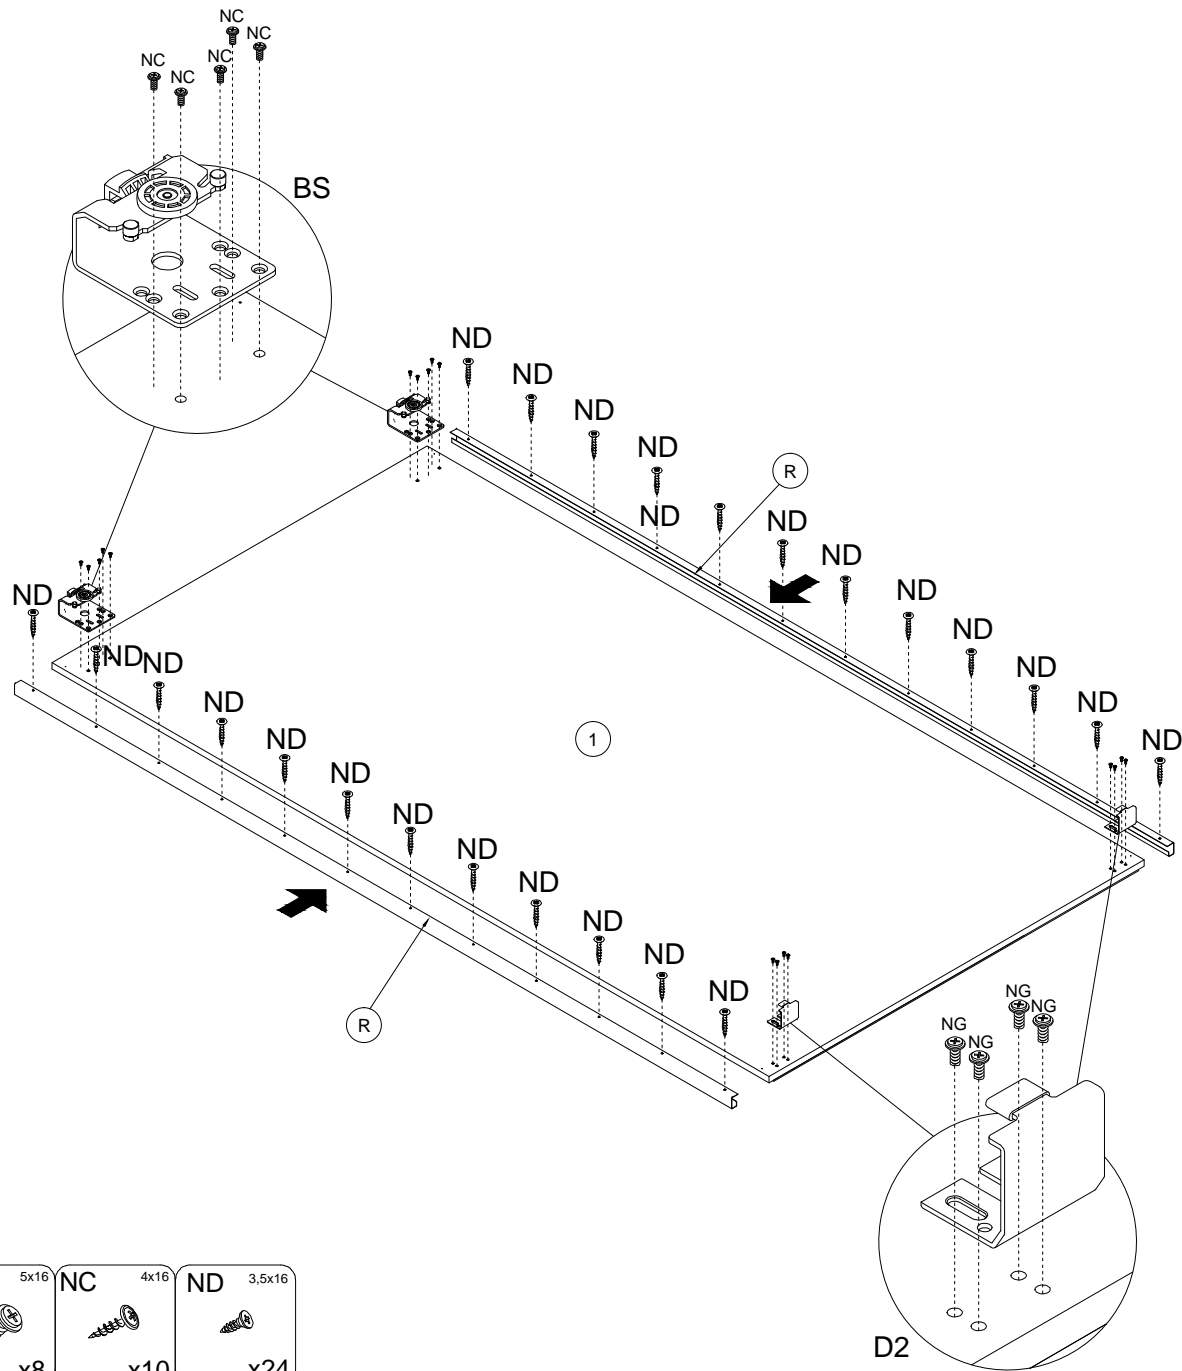

10

- X
X8
- ZC
x14
- S
L-20x42mm
x1
- N
3x20
x42
- ND
3.5x16
x6

11

- BS
x2
- D2
x2
- R
x2
- NG
5x16
x8
- NC
4x16
x10
- ND
3.5x16
x24

12

- D**  x2
- AS**  x1
- ASSG**  x1
- R**  x1
- RK**  x1
- NG**  5x16 x8
- NC**  4x16 x10
- ND**  3.5x16 x24

- SG**  x1
- W6**  L-997mm x1
- ND**  3.5x16 x4

- M4  X2
- C  4x12 X2
- M  3.9x25 X2
- HM  X2

SZAFKA

MIKA 200 FRONTY

29.03.2017

- | | |
|----------------------------------|------------------------------|
| (D) Montageanleitung | (GB) Assembly Instructions |
| (FR) Notice de montage | (IT) Istruzioni di montaggio |
| (NL) Handleiding voor de montage | (PL) Instrukcja montażu |
| (CZ) Montážní návod | (SK) Návod na montáž |
| (HU) Szerelési útmutató | (RO) Instrucțiuni de montaj |
| (TR) Montaj talimatı | (RU) Инструкции по монтажу |

2-2,5

1

2

BS  x2	D2  x2	R  x2	NG 5x16  x8	NC 4x16  x10	ND 3,5x16  x24
--	--	---	---	--	--

							
x2	x1	x1	x1	x1	x8	x10	x24

- | | | | |
|---|---|---|---|
| M4 | C 4x12 | M 3,9x25 | HM |
|  |  |  |  |
| x2 | x2 | x2 | x2 |