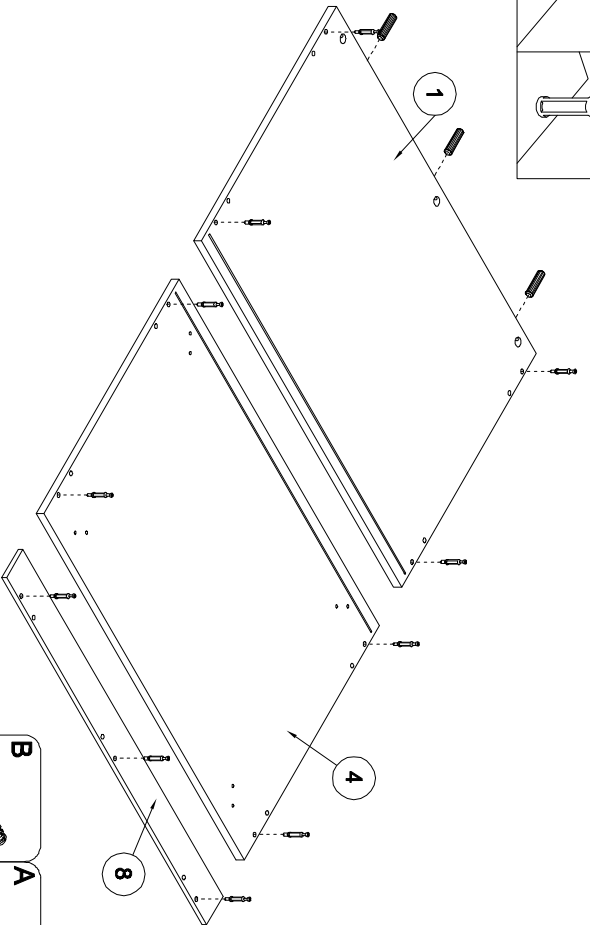

20 min.

1

S L-1738mm X1	NA 4x13 X1	TA X1	TB X1	PC X6	HD X8	NGD X4 6x32	X X10	NF 4x30 X2	N 3x20 X6	NID 3,5x16 X30	V 3x13 X12	W6 L-760mm X1	PPW X1	GLUE X4	Z X1							
2L	2R	13L	13R	13L	13R	12	12	11	10	9L	9R	8	7	7	6	5	4	3	2	1		
A	B	H	R	C	T	Z	H	N	NID	V	W6	PPW	GLUE	Z	NID	N	NF	X	NGD	HD	TB	PC

2

3

4

5

6

7

8

9

10

11

12

13

14

- ND** 3.5x16 X12
- NF** 4x30 X2
- PC** X6

- V** 3x13 X12
- TB** X1
- TA** X1
- NA** 4x13 X1

W6 L-760mm
x1