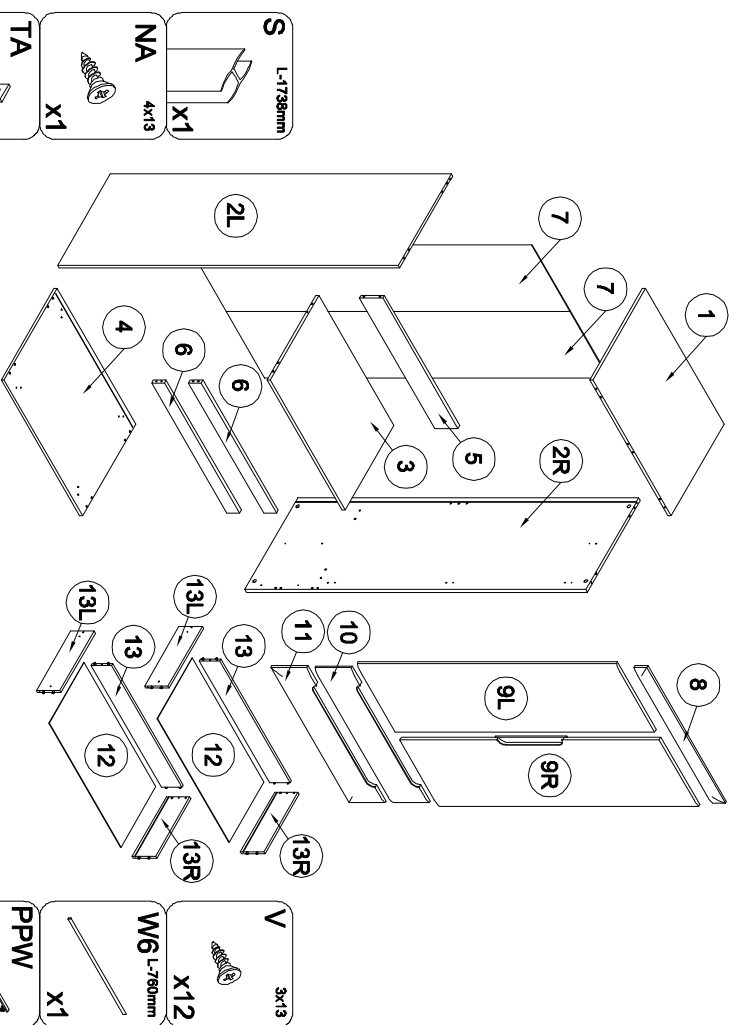

NSZ80

18.4.2017

- D** Montageanleitung
- FR** Notice de montage
- NL** Handleiding voor de montage
- CZ** Montážní návod
- HU** Szerelési útmutató
- TR** Montaj talimatı
- GB** Assembly Instructions
- IT** Istruzioni di montaggio
- PL** Instrukcja montażu
- SK** Návod na montáž
- RO** Instrucțiunile de montaj
- RU** Инструкции по монтажу

20 min.

1

S L-1738mm X1	NA 4x13 X1	TA X1	TB X1	PC X6	HD X8	NGD X4 6x32	X X10	NF 4x30 X2	N 3x20 X6	NID 3,5x16 X30	V 3x13 X12	W6 L-760mm X1	PPW X1	GLUE X4	Z X1							
2L	2R	13L	13R	13L	13R	12	12	11	10	9L	9R	8	7	7	6	5	4	3	2	1		
A	B	H	R	C	T	Z	H	N	NID	V	W6	PPW	GLUE	Z	NID	N	NF	X	NGD	HD	TB	PC

2

3

4

5

6

7

8

9

10

11

12

13

14

- ND** 3.5x16 X12
- NF** 4x30 X2
- PC** X6

- V** 3x13 X12
- TB** X1
- TA** X1
- NA** 4x13 X1

W6 L-760mm
x1