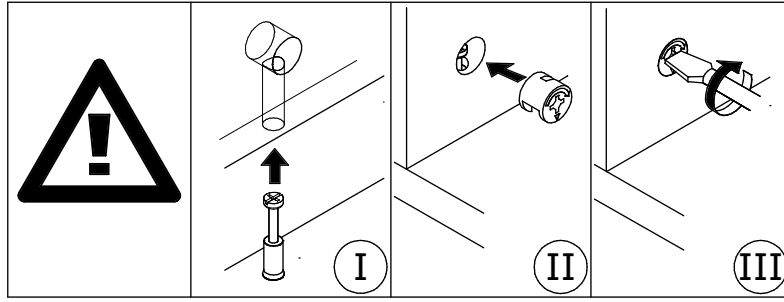

W1

PL: INSTRUKCJA MONTAŻU
EN: ASSEMBLY MANUAL
CZ: PŘÍRUČKA PRO MONTÁŽ
SK: PRÍRUČKA PRE MONTÁŽ
DE: MONTAGEANLEITUNG
SR: UPUTSTVO ZA INSTALACIJU
NL: MONTAGE-INSTRUCTIES

05.08.2020 - Rev. 3

A1 x4  $\text{Ø}8 \times 35 \text{mm}$	B1 x4  $\text{Ø}5 \times 38 \text{mm}$	C1 x4  $\text{Ø}15 \times 12 \text{mm}$	G1 x26  26mm	J x12  $\text{Ø}21 \text{mm}$
K1 x8  $\text{Ø}6,4 \times 50 \text{mm}$	N2 x1  4mm HEX	O4 x2  $52 \times 49 \times 39 \text{mm}$	W2 x4  $\text{Ø}3,5 \times 16 \text{mm}$	

No.	L[mm]	W[mm]	H[mm]	PSC	BOX
1	1301	250	22	2	1/1
2	280	220	22	1	1/1
3	280	220	22	1	1/1
4	280	50	22	1	1/1
5	280	50	22	1	1/1
6	1298	320	2,5	1	1/1

1

2

I

II

3

4

5