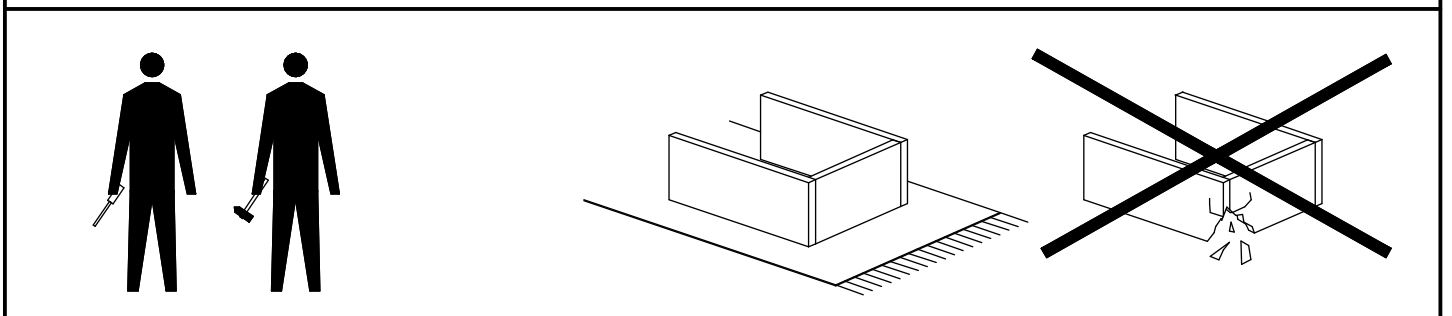

W1

PL: INSTRUKCJA MONTAŻU
EN: ASSEMBLY MANUAL
CZ: PŘÍRUČKA PRO MONTÁŽ
SK: PRÍRUČKA PRE MONTÁŽ
DE: MONTAGEANLEITUNG
SR: UPUTSTVO ZA INSTALACIJU
NL: MONTAGE-INSTRUCTIES

05.08.2020 - Rev. 3

A1 x4  $\text{Ø}8 \times 35 \text{mm}$	B1 x4  $\text{Ø}5 \times 38 \text{mm}$	C1 x4  $\text{Ø}15 \times 12 \text{mm}$	G1 x26  26mm	J x12  $\text{Ø}21 \text{mm}$
K1 x8  $\text{Ø}6,4 \times 50 \text{mm}$	N2 x1  4mm HEX	O4 x2  $52 \times 49 \times 39 \text{mm}$	W2 x4  $\text{Ø}3,5 \times 16 \text{mm}$	

No.	L[mm]	W[mm]	H[mm]	PSC	BOX
1	1301	250	22	2	1/1
2	280	220	22	1	1/1
3	280	220	22	1	1/1
4	280	50	22	1	1/1
5	280	50	22	1	1/1
6	1298	320	2,5	1	1/1

1

2

I

II

3

4

5