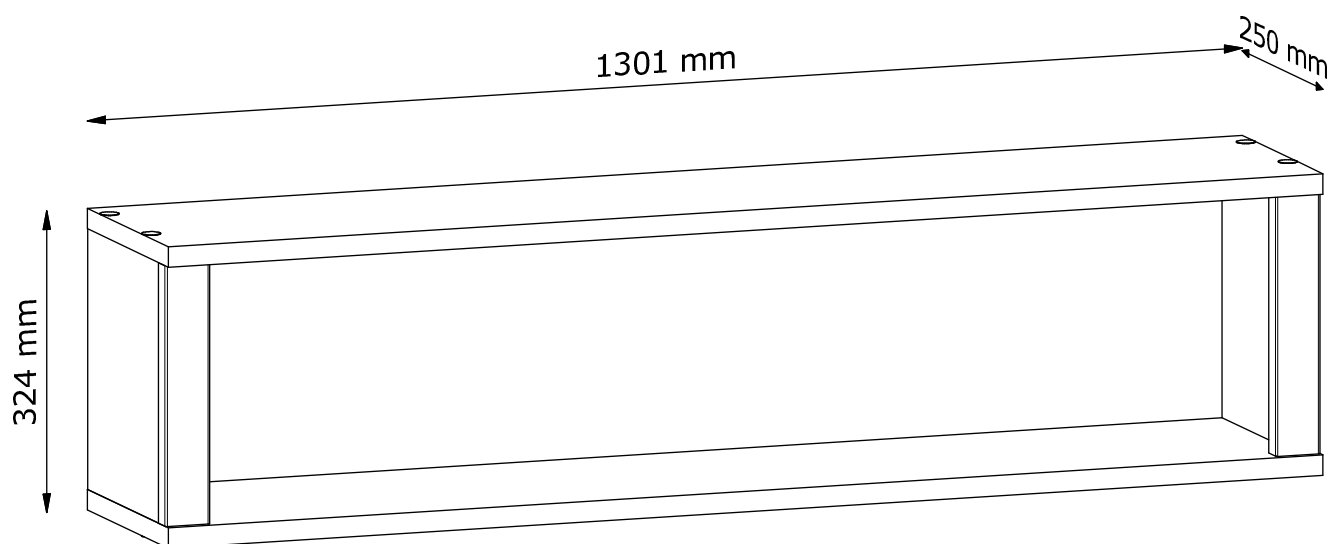

W1

PL: INSTRUKCJA MONTAŻU
EN: ASSEMBLY MANUAL
CZ: PŘÍRUČKA PRO MONTÁŽ
SK: PRÍRUČKA PRE MONTÁŽ
DE: MONTAGEANLEITUNG
SR: UPUTSTVO ZA INSTALACIJU
NL: MONTAGE-INSTRUCTIES

05.08.2020 - Rev. 3

A1 x4  $\text{Ø}8 \times 35 \text{mm}$	B1 x4  $\text{Ø}5 \times 38 \text{mm}$	C1 x4  $\text{Ø}15 \times 12 \text{mm}$	G1 x26  26mm	J x12  $\text{Ø}21 \text{mm}$
K1 x8  $\text{Ø}6,4 \times 50 \text{mm}$	N2 x1  4mm HEX	O4 x2  $52 \times 49 \times 39 \text{mm}$	W2 x4  $\text{Ø}3,5 \times 16 \text{mm}$	

No.	L[mm]	W[mm]	H[mm]	PSC	BOX
1	1301	250	22	2	1/1
2	280	220	22	1	1/1
3	280	220	22	1	1/1
4	280	50	22	1	1/1
5	280	50	22	1	1/1
6	1298	320	2,5	1	1/1

1

2

I

II

3

4

5