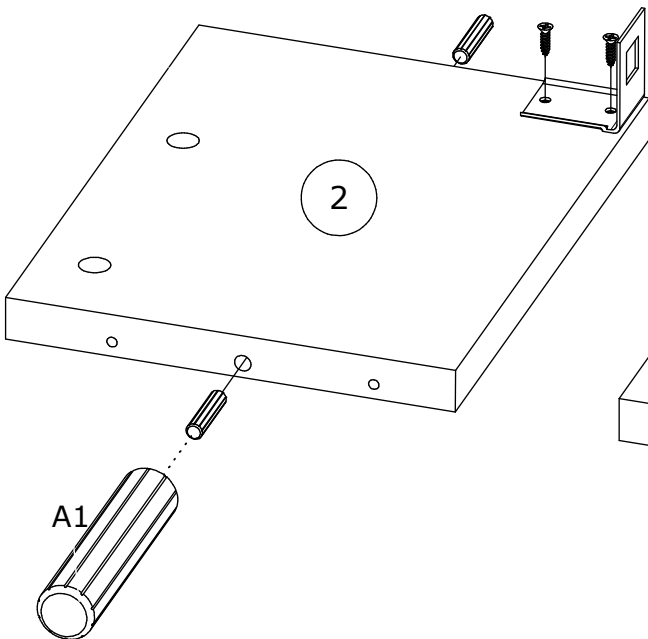

W1

PL: INSTRUKCJA MONTAŻU
EN: ASSEMBLY MANUAL
CZ: PŘÍRUČKA PRO MONTÁŽ
SK: PRÍRUČKA PRE MONTÁŽ
DE: MONTAGEANLEITUNG
SR: UPUTSTVO ZA INSTALACIJU
NL: MONTAGE-INSTRUCTIES

05.08.2020 - Rev. 3

A1 x4  $\text{Ø}8 \times 35 \text{mm}$	B1 x4  $\text{Ø}5 \times 38 \text{mm}$	C1 x4  $\text{Ø}15 \times 12 \text{mm}$	G1 x26  26mm	J x12  $\text{Ø}21 \text{mm}$
K1 x8  $\text{Ø}6,4 \times 50 \text{mm}$	N2 x1  4mm HEX	O4 x2  $52 \times 49 \times 39 \text{mm}$	W2 x4  $\text{Ø}3,5 \times 16 \text{mm}$	

No.	L[mm]	W[mm]	H[mm]	PSC	BOX
1	1301	250	22	2	1/1
2	280	220	22	1	1/1
3	280	220	22	1	1/1
4	280	50	22	1	1/1
5	280	50	22	1	1/1
6	1298	320	2,5	1	1/1

1

2

I

II

3

4

5