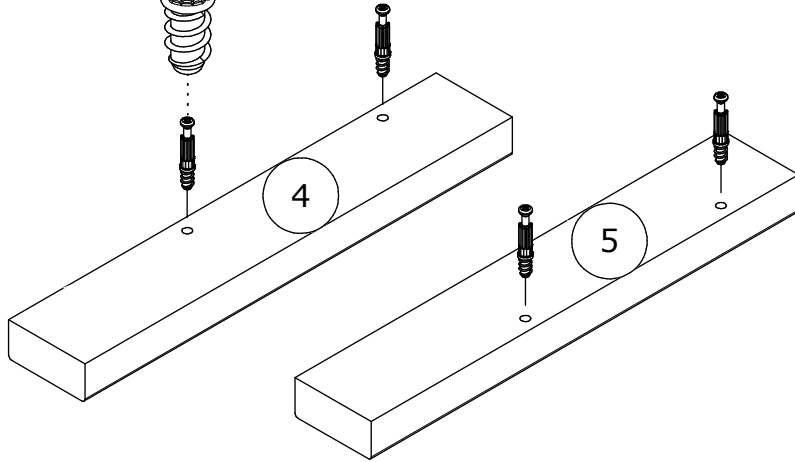

W1

PL: INSTRUKCJA MONTAŻU
EN: ASSEMBLY MANUAL
CZ: PŘÍRUČKA PRO MONTÁŽ
SK: PRÍRUČKA PRE MONTÁŽ
DE: MONTAGEANLEITUNG
SR: UPUTSTVO ZA INSTALACIJU
NL: MONTAGE-INSTRUCTIES

05.08.2020 - Rev. 3

A1 x4  $\text{Ø}8 \times 35 \text{mm}$	B1 x4  $\text{Ø}5 \times 38 \text{mm}$	C1 x4  $\text{Ø}15 \times 12 \text{mm}$	G1 x26  26mm	J x12  $\text{Ø}21 \text{mm}$
K1 x8  $\text{Ø}6,4 \times 50 \text{mm}$	N2 x1  4mm HEX	O4 x2  $52 \times 49 \times 39 \text{mm}$	W2 x4  $\text{Ø}3,5 \times 16 \text{mm}$	

No.	L[mm]	W[mm]	H[mm]	PSC	BOX
1	1301	250	22	2	1/1
2	280	220	22	1	1/1
3	280	220	22	1	1/1
4	280	50	22	1	1/1
5	280	50	22	1	1/1
6	1298	320	2,5	1	1/1

1

2

I

II

3

4

5