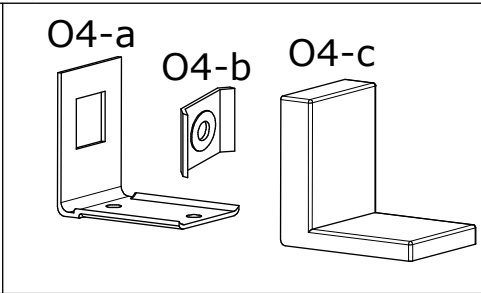

W1

PL: INSTRUKCJA MONTAŻU
EN: ASSEMBLY MANUAL
CZ: PŘÍRUČKA PRO MONTÁŽ
SK: PRÍRUČKA PRE MONTÁŽ
DE: MONTAGEANLEITUNG
SR: UPUTSTVO ZA INSTALACIJU
NL: MONTAGE-INSTRUCTIES

05.08.2020 - Rev. 3

A1 x4  $\text{Ø}8 \times 35 \text{mm}$	B1 x4  $\text{Ø}5 \times 38 \text{mm}$	C1 x4  $\text{Ø}15 \times 12 \text{mm}$	G1 x26  26mm	J x12  $\text{Ø}21 \text{mm}$
K1 x8  $\text{Ø}6,4 \times 50 \text{mm}$	N2 x1  4mm HEX	O4 x2  $52 \times 49 \times 39 \text{mm}$	W2 x4  $\text{Ø}3,5 \times 16 \text{mm}$	

No.	L[mm]	W[mm]	H[mm]	PSC	BOX
1	1301	250	22	2	1/1
2	280	220	22	1	1/1
3	280	220	22	1	1/1
4	280	50	22	1	1/1
5	280	50	22	1	1/1
6	1298	320	2,5	1	1/1

1

2

I

II

3

4

5