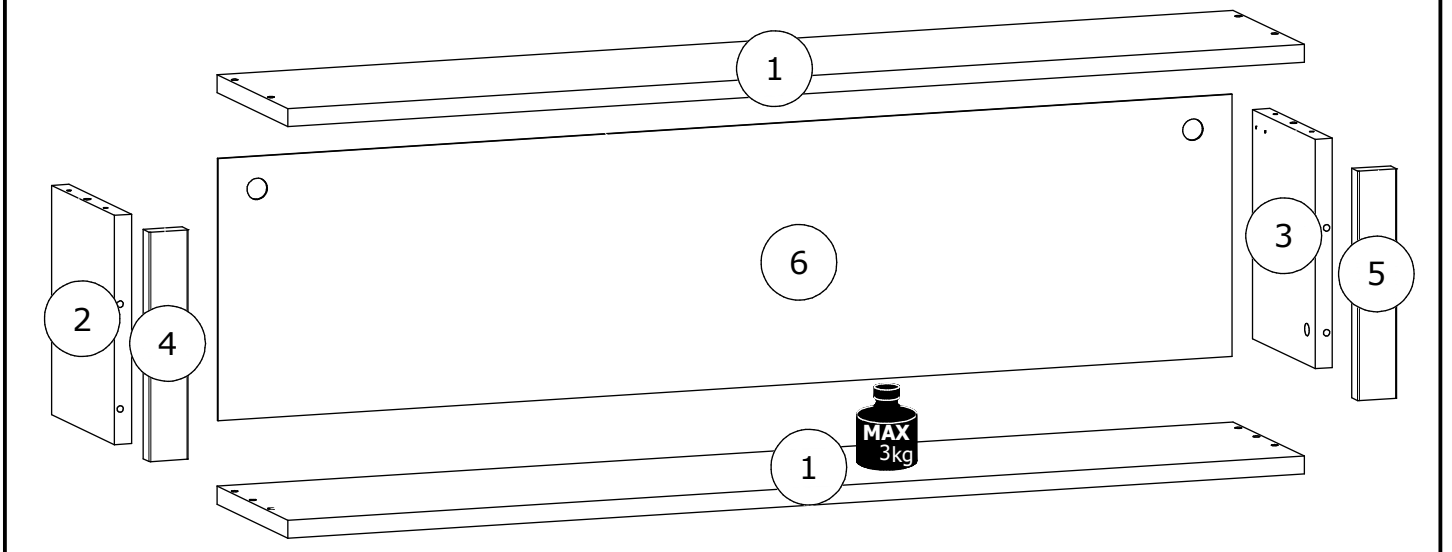

W1

PL: INSTRUKCJA MONTAŻU
EN: ASSEMBLY MANUAL
CZ: PŘÍRUČKA PRO MONTÁŽ
SK: PRÍRUČKA PRE MONTÁŽ
DE: MONTAGEANLEITUNG
SR: UPUTSTVO ZA INSTALACIJU
NL: MONTAGE-INSTRUCTIES

05.08.2020 - Rev. 3

A1 x4  $\text{Ø}8 \times 35 \text{mm}$	B1 x4  $\text{Ø}5 \times 38 \text{mm}$	C1 x4  $\text{Ø}15 \times 12 \text{mm}$	G1 x26  26mm	J x12  $\text{Ø}21 \text{mm}$
K1 x8  $\text{Ø}6,4 \times 50 \text{mm}$	N2 x1  4mm HEX	O4 x2  $52 \times 49 \times 39 \text{mm}$	W2 x4  $\text{Ø}3,5 \times 16 \text{mm}$	

No.	L[mm]	W[mm]	H[mm]	PSC	BOX
1	1301	250	22	2	1/1
2	280	220	22	1	1/1
3	280	220	22	1	1/1
4	280	50	22	1	1/1
5	280	50	22	1	1/1
6	1298	320	2,5	1	1/1

1

2

I

II

3

4

5