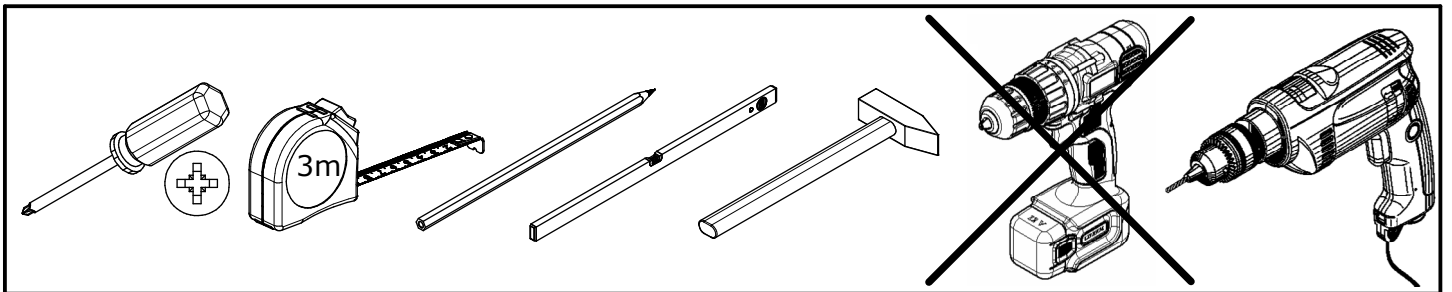

W1

PL: INSTRUKCJA MONTAŻU
EN: ASSEMBLY MANUAL
CZ: PŘÍRUČKA PRO MONTÁŽ
SK: PRÍRUČKA PRE MONTÁŽ
DE: MONTAGEANLEITUNG
SR: UPUTSTVO ZA INSTALACIJU
NL: MONTAGE-INSTRUCTIES

05.08.2020 - Rev. 3

A1 x4  $\text{Ø}8 \times 35 \text{mm}$	B1 x4  $\text{Ø}5 \times 38 \text{mm}$	C1 x4  $\text{Ø}15 \times 12 \text{mm}$	G1 x26  26mm	J x12  $\text{Ø}21 \text{mm}$
K1 x8  $\text{Ø}6,4 \times 50 \text{mm}$	N2 x1  4mm HEX	O4 x2  $52 \times 49 \times 39 \text{mm}$	W2 x4  $\text{Ø}3,5 \times 16 \text{mm}$	