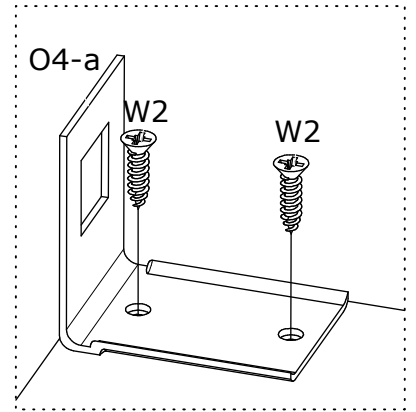

W1

PL: INSTRUKCJA MONTAŻU
EN: ASSEMBLY MANUAL
CZ: PŘÍRUČKA PRO MONTÁŽ
SK: PRÍRUČKA PRE MONTÁŽ
DE: MONTAGEANLEITUNG
SR: UPUTSTVO ZA INSTALACIJU
NL: MONTAGE-INSTRUCTIES

05.08.2020 - Rev. 3

A1 x4  $\text{Ø}8 \times 35 \text{mm}$	B1 x4  $\text{Ø}5 \times 38 \text{mm}$	C1 x4  $\text{Ø}15 \times 12 \text{mm}$	G1 x26  26mm	J x12  $\text{Ø}21 \text{mm}$
K1 x8  $\text{Ø}6,4 \times 50 \text{mm}$	N2 x1  4mm HEX	O4 x2  $52 \times 49 \times 39 \text{mm}$	W2 x4  $\text{Ø}3,5 \times 16 \text{mm}$	

No.	L[mm]	W[mm]	H[mm]	PSC	BOX
1	1301	250	22	2	1/1
2	280	220	22	1	1/1
3	280	220	22	1	1/1
4	280	50	22	1	1/1
5	280	50	22	1	1/1
6	1298	320	2,5	1	1/1

1

2

I

II

3

4

5