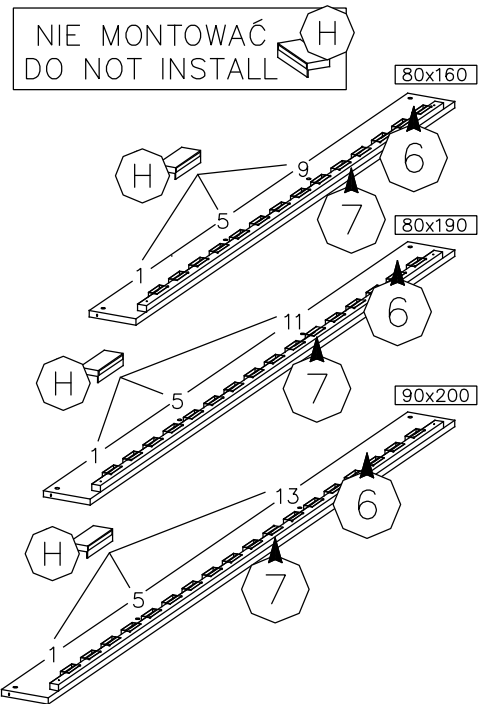

ŁÓŻKO DOLNE
LOWER BED