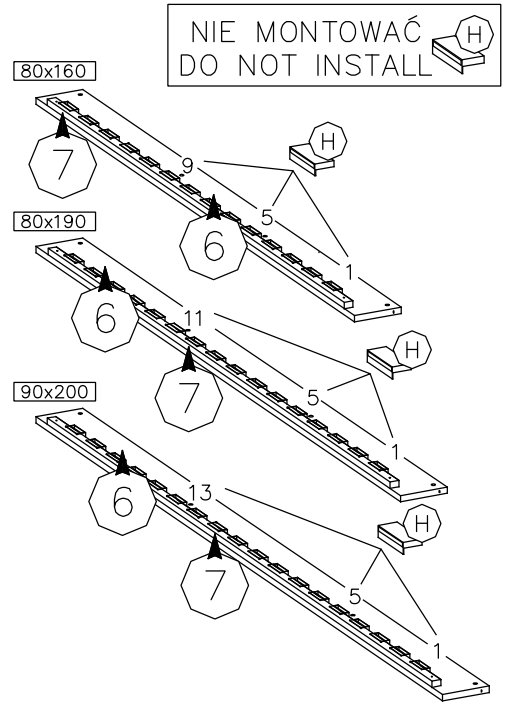

ŁÓŻKO DOLNE
LOWER BED