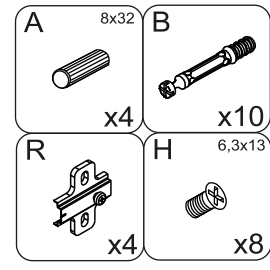

RK 155

03-12-2018

- | | |
|---|-------------------------------------|
| (D) Montageanleitung | (GB) Assembly Instructions |
| (FR) Notice de montage | (IT) Istruzioni di montaggio |
| (NL) Handleiding voor de montage | (PL) Instrukcja montażu |
| (CZ) Montážní návod | (SK) Návod na montáž |
| (HU) Szerelési útmutató | (RO) Instrucțiuni de montaj |
| (TR) Montaj talimatı | (RU) ИНСТРУКЦИЯ ПО МОНТАЖУ |

1

2

3

4

5

6

7

9

8

10

11

13

x4

x4

12

14