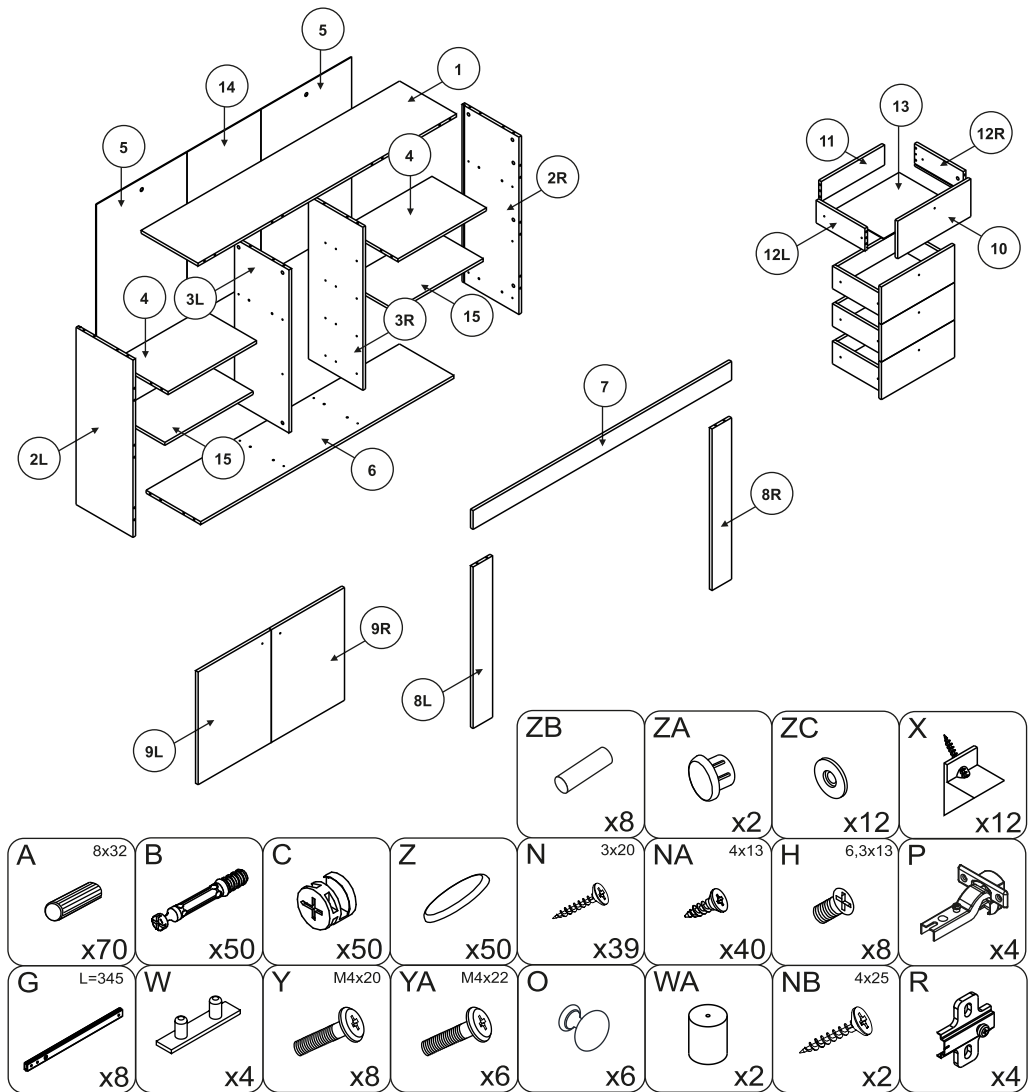

RK 155

03-12-2018

- | | |
|---|-------------------------------------|
| (D) Montageanleitung | (GB) Assembly Instructions |
| (FR) Notice de montage | (IT) Istruzioni di montaggio |
| (NL) Handleiding voor de montage | (PL) Instrukcja montażu |
| (CZ) Montážní návod | (SK) Návod na montáž |
| (HU) Szerelési útmutató | (RO) Instrucțiuni de montaj |
| (TR) Montaj talimatı | (RU) ИНСТРУКЦИЯ ПО МОНТАЖУ |

1

2

3

4

5

6

7

9

8

10

11

13

x4

x4

12

14

x4

x2

15

16

17