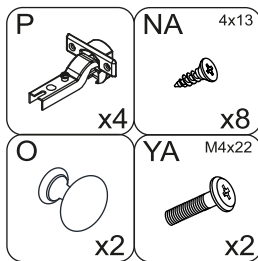

RK 155

03-12-2018

- | | |
|---|-------------------------------------|
| (D) Montageanleitung | (GB) Assembly Instructions |
| (FR) Notice de montage | (IT) Istruzioni di montaggio |
| (NL) Handleiding voor de montage | (PL) Instrukcja montażu |
| (CZ) Montážní návod | (SK) Návod na montáž |
| (HU) Szerelési útmutató | (RO) Instrucțiuni de montaj |
| (TR) Montaj talimatı | (RU) ИНСТРУКЦИЯ ПО МОНТАЖУ |

1

2

3

4

5

6

7

9

8

10

11

13

x4

x4

12

14

x4

x2

15

16

17