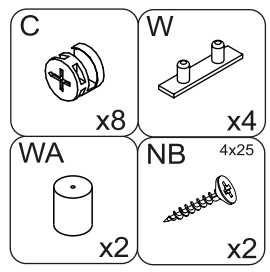

RK 155

03-12-2018

- | | |
|---|-------------------------------------|
| (D) Montageanleitung | (GB) Assembly Instructions |
| (FR) Notice de montage | (IT) Istruzioni di montaggio |
| (NL) Handleiding voor de montage | (PL) Instrukcja montażu |
| (CZ) Montážní návod | (SK) Návod na montáž |
| (HU) Szerelési útmutató | (RO) Instrucțiuni de montaj |
| (TR) Montaj talimatı | (RU) ИНСТРУКЦИЯ ПО МОНТАЖУ |

1

2

3

4

5

6

7

9

8

10

11

13

x4

x4

12

14