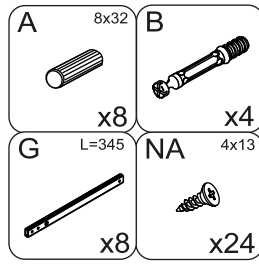

RK 155

03-12-2018

- | | |
|---|-------------------------------------|
| (D) Montageanleitung | (GB) Assembly Instructions |
| (FR) Notice de montage | (IT) Istruzioni di montaggio |
| (NL) Handleiding voor de montage | (PL) Instrukcja montażu |
| (CZ) Montážní návod | (SK) Návod na montáž |
| (HU) Szerelési útmutató | (RO) Instrucțiuni de montaj |
| (TR) Montaj talimatı | (RU) ИНСТРУКЦИЯ ПО МОНТАЖУ |

1

2

3

4

5

6

7

9

8

10

11

13

x4

x4

12

14

x4

x2

15

16

17