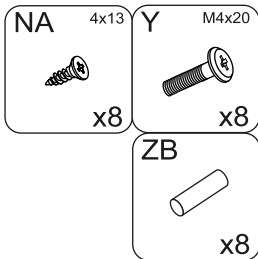

RK 155

03-12-2018

- | | |
|---|-------------------------------------|
| (D) Montageanleitung | (GB) Assembly Instructions |
| (FR) Notice de montage | (IT) Istruzioni di montaggio |
| (NL) Handleiding voor de montage | (PL) Instrukcja montażu |
| (CZ) Montážní návod | (SK) Návod na montáž |
| (HU) Szerelési útmutató | (RO) Instrucțiuni de montaj |
| (TR) Montaj talimatı | (RU) ИНСТРУКЦИЯ ПО МОНТАЖУ |

1

2

3

4

5

6

7

9

8

10

11

13

x4

x4

12

14

x4

x2

15

16

17