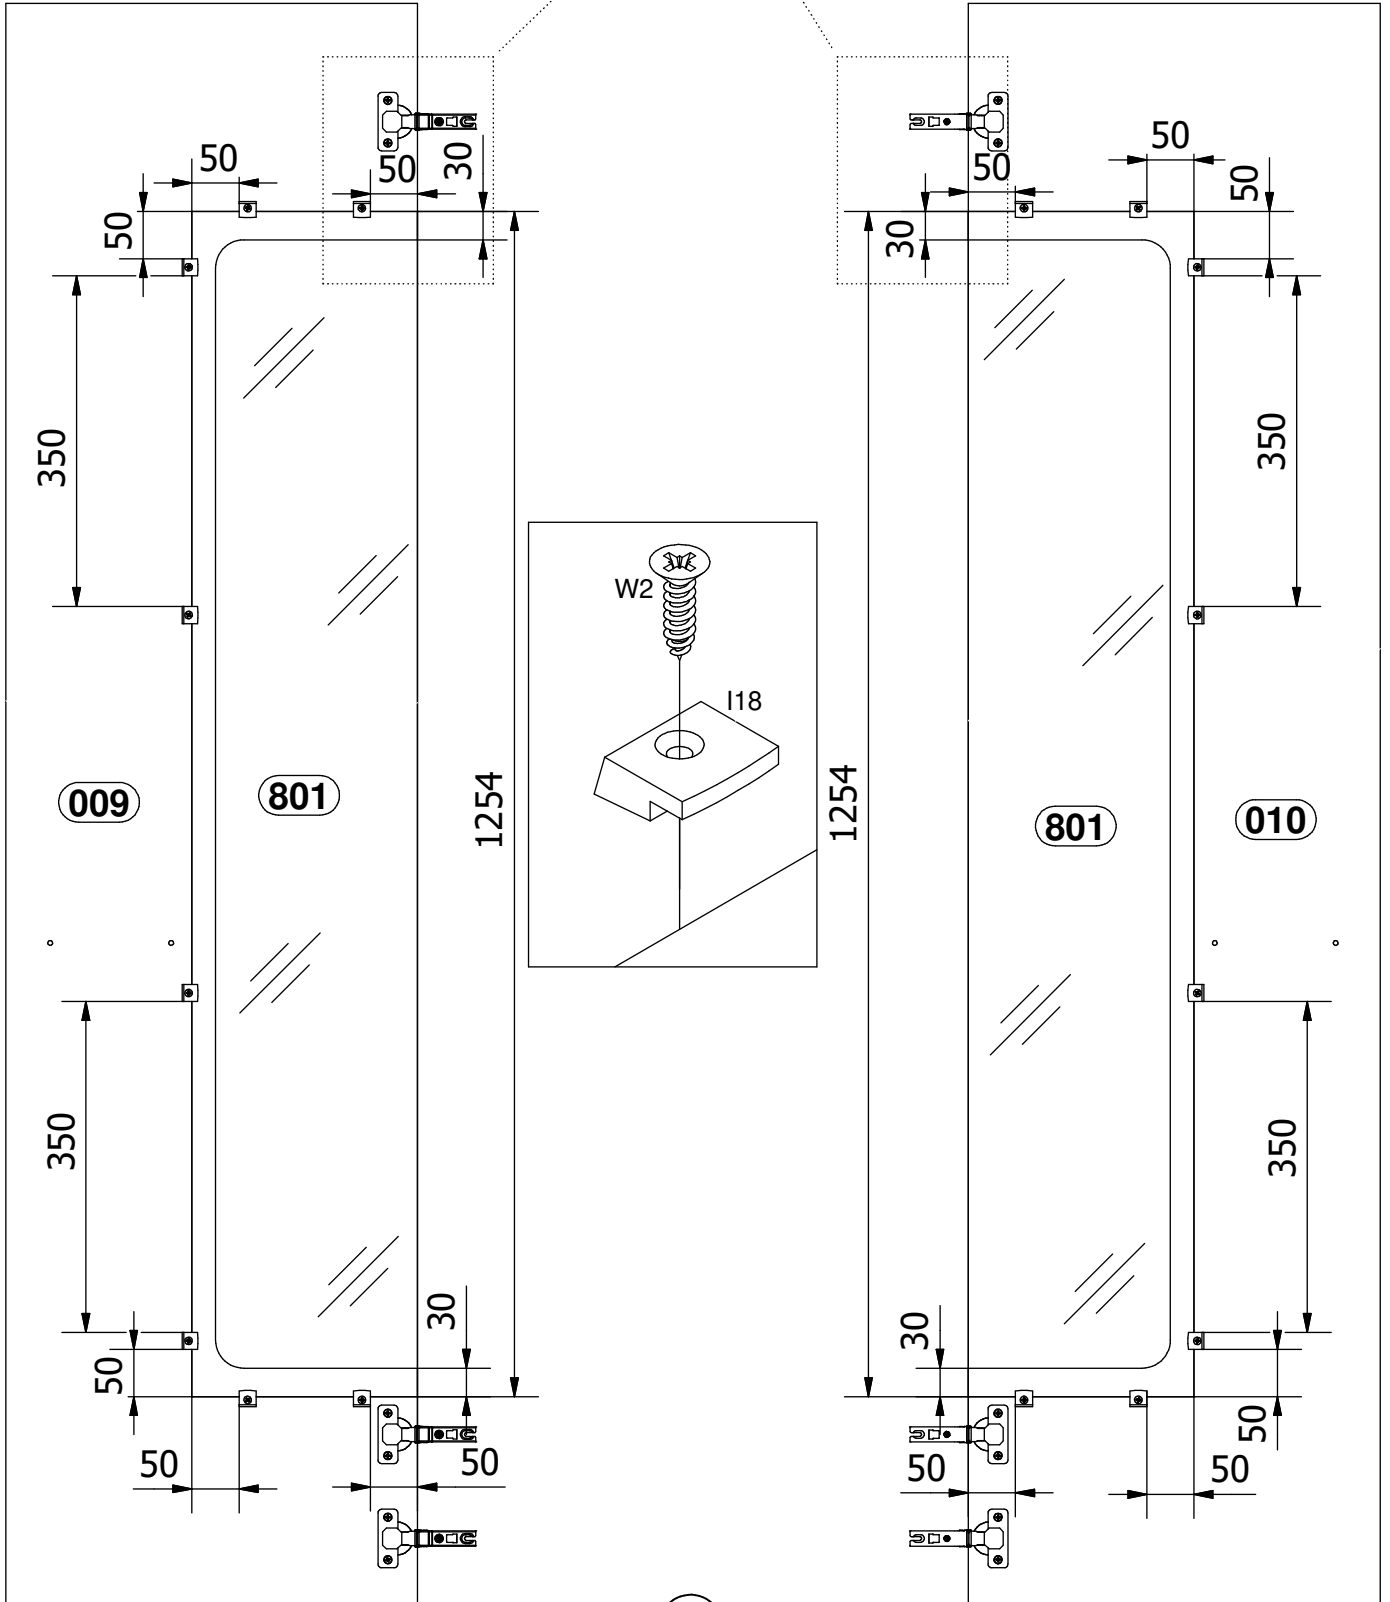

W2D

PL: INSTRUKCJA MONTAŻU
EN: ASSEMBLY MANUAL
CZ: PŘÍRUČKA PRO MONTÁŽ
SK: PRÍRUČKA PRE MONTÁŽ
DE: MONTAGEANLEITUNG
SR: UPUTSTVO ZA INSTALACIJU
NL: MONTAGE-INSTRUCTIES

04.01.2021 - Rev. 7

W2D

Nr.	L[mm]	W[mm]	H[mm]	PCS	BOX
L2	-	-	-	4	3/3
009	436	1694	15	1	2/3
010	436	1694	15	1	2/3
108	1700	400	15	1	1/3
109	1700	400	15	1	1/3
110	1700	380	15	1	1/3
201	912	400	15	1	1/3
202	912	400	15	1	1/3
303	433	355	15	2	1/3
304	433	355	15	4	1/3
504	1728	454	2,5	2	2/3
801	1254	239	4	2	2/3

<p>A x16</p>  <p>Ø8x35mm</p>	<p>A1 x2</p>  <p>Ø8x50mm</p>	<p>B x16</p> 	<p>B1 x2</p> 
<p>C x20</p>  <p>Ø15x12mm</p>	<p>E x16</p> 	<p>G x68</p> 	<p>H1 x16</p> 
<p>I18 x16</p> 	<p>L2 x4</p> 	<p>M x2</p> 	<p>T4 x2</p>  <p>75x28x16 mm</p>
<p>W2 x48</p>  <p>Ø3,5x16mm</p>	<p>W7 x20</p>  <p>Ø4x25mm</p>	<p>Y x20</p>  <p>Ø18 mm</p>	
<p>Zw x6</p>  <p>Z-1</p>  <p>Z-2</p>			

1

2

3

4

5

6

7

8

9

10

11

12