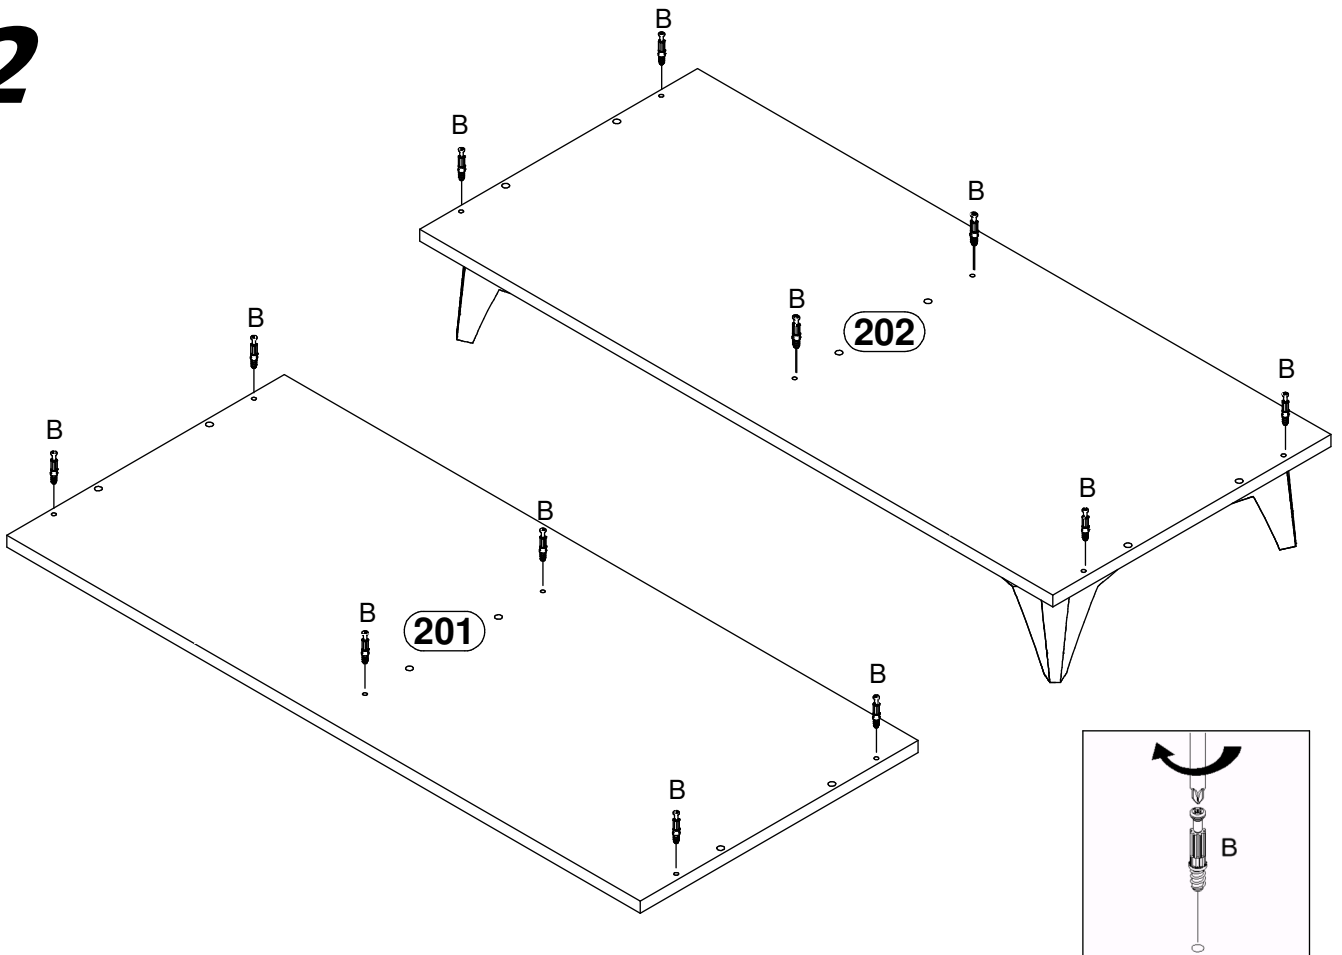

W2D

PL: INSTRUKCJA MONTAŻU
EN: ASSEMBLY MANUAL
CZ: PŘÍRUČKA PRO MONTÁŽ
SK: PRÍRUČKA PRE MONTÁŽ
DE: MONTAGEANLEITUNG
SR: UPUTSTVO ZA INSTALACIJU
NL: MONTAGE-INSTRUCTIES

04.01.2021 - Rev. 7

W2D

Nr.	L[mm]	W[mm]	H[mm]	PCS	BOX
L2	-	-	-	4	3/3
009	436	1694	15	1	2/3
010	436	1694	15	1	2/3
108	1700	400	15	1	1/3
109	1700	400	15	1	1/3
110	1700	380	15	1	1/3
201	912	400	15	1	1/3
202	912	400	15	1	1/3
303	433	355	15	2	1/3
304	433	355	15	4	1/3
504	1728	454	2,5	2	2/3
801	1254	239	4	2	2/3

<p>A x16</p>  <p>Ø8x35mm</p>	<p>A1 x2</p>  <p>Ø8x50mm</p>	<p>B x16</p> 	<p>B1 x2</p> 
<p>C x20</p>  <p>Ø15x12mm</p>	<p>E x16</p> 	<p>G x68</p> 	<p>H1 x16</p> 
<p>I18 x16</p> 	<p>L2 x4</p> 	<p>M x2</p> 	<p>T4 x2</p>  <p>75x28x16 mm</p>
<p>W2 x48</p>  <p>Ø3,5x16mm</p>	<p>W7 x20</p>  <p>Ø4x25mm</p>	<p>Y x20</p>  <p>Ø18 mm</p>	
<p>Zw x6</p>  <p>Z-1</p>  <p>Z-2</p>			

1

2

3

4

5

6

7

8