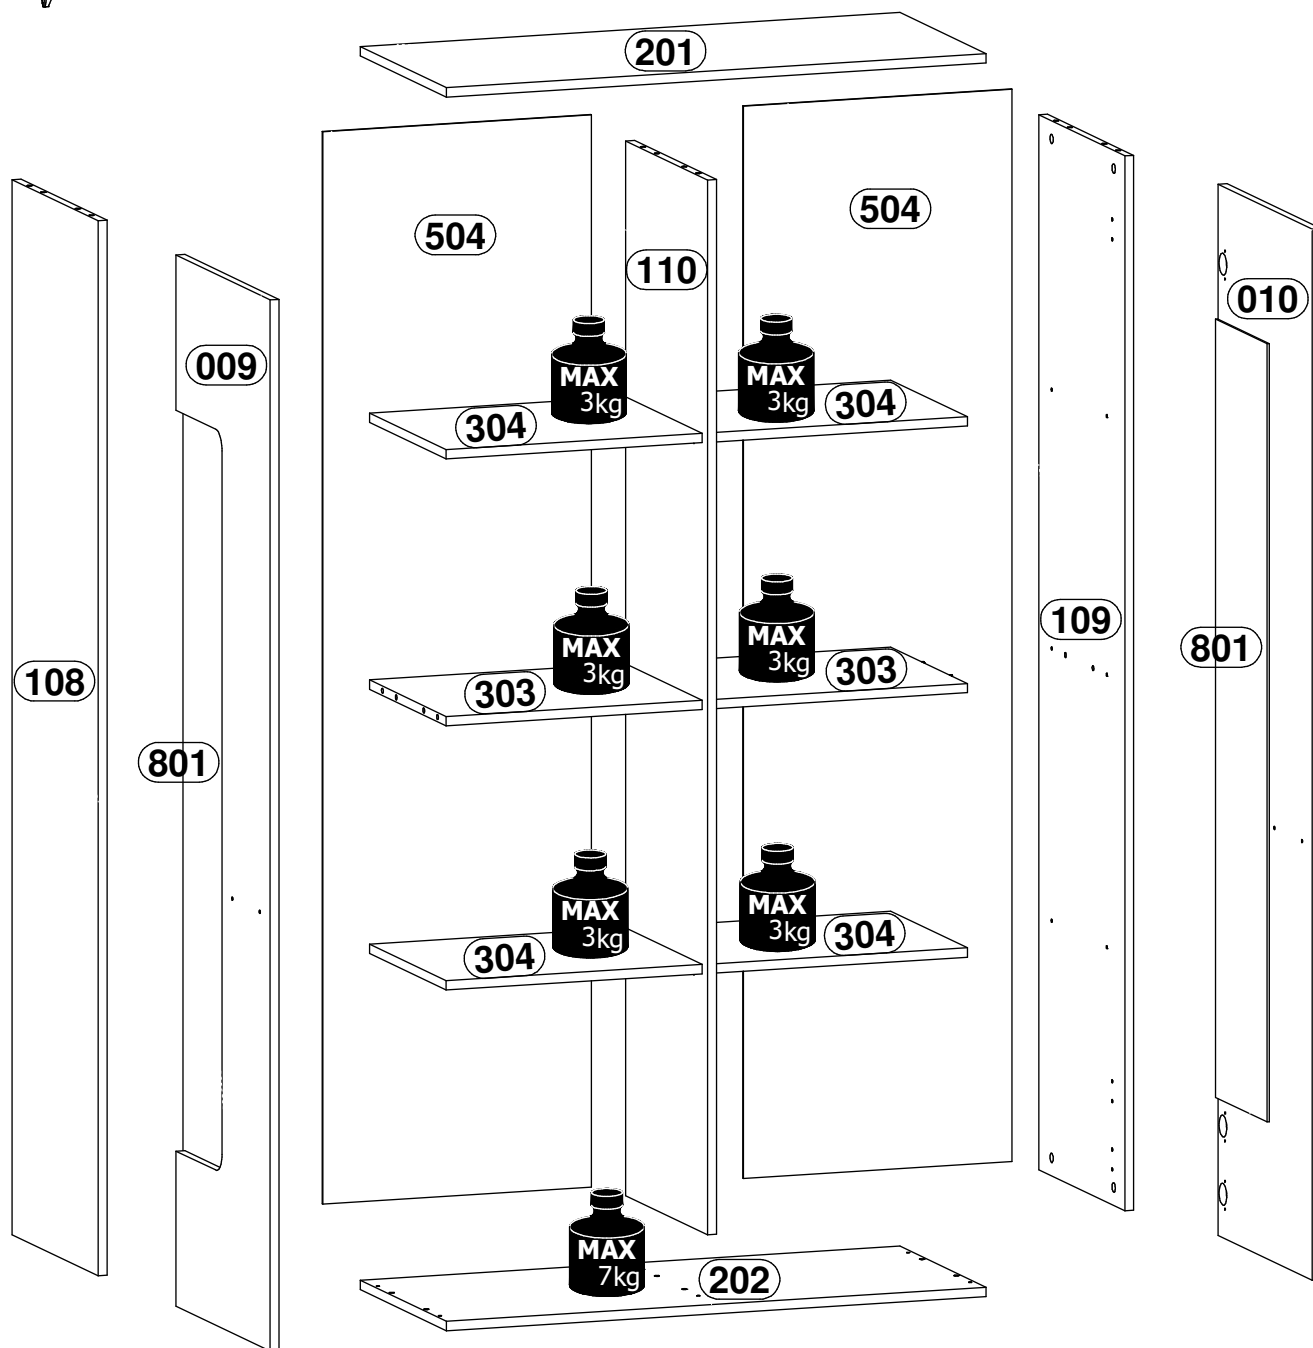

W2D

PL: INSTRUKCJA MONTAŻU
EN: ASSEMBLY MANUAL
CZ: PŘÍRUČKA PRO MONTÁŽ
SK: PRÍRUČKA PRE MONTÁŽ
DE: MONTAGEANLEITUNG
SR: UPUTSTVO ZA INSTALACIJU
NL: MONTAGE-INSTRUCTIES

04.01.2021 - Rev. 7

W2D

Nr.	L[mm]	W[mm]	H[mm]	PCS	BOX
L2	-	-	-	4	3/3
009	436	1694	15	1	2/3
010	436	1694	15	1	2/3
108	1700	400	15	1	1/3
109	1700	400	15	1	1/3
110	1700	380	15	1	1/3
201	912	400	15	1	1/3
202	912	400	15	1	1/3
303	433	355	15	2	1/3
304	433	355	15	4	1/3
504	1728	454	2,5	2	2/3
801	1254	239	4	2	2/3

<p>A x16</p>  <p>Ø8x35mm</p>	<p>A1 x2</p>  <p>Ø8x50mm</p>	<p>B x16</p> 	<p>B1 x2</p> 
<p>C x20</p>  <p>Ø15x12mm</p>	<p>E x16</p> 	<p>G x68</p> 	<p>H1 x16</p> 
<p>I18 x16</p> 	<p>L2 x4</p> 	<p>M x2</p> 	<p>T4 x2</p>  <p>75x28x16 mm</p>
<p>W2 x48</p>  <p>Ø3,5x16mm</p>	<p>W7 x20</p>  <p>Ø4x25mm</p>	<p>Y x20</p>  <p>Ø18 mm</p>	
<p>Zw x6</p>  <p>Z-1</p>  <p>Z-2</p>			

1

2

3

4

5

6

7

8

9

10

11

12