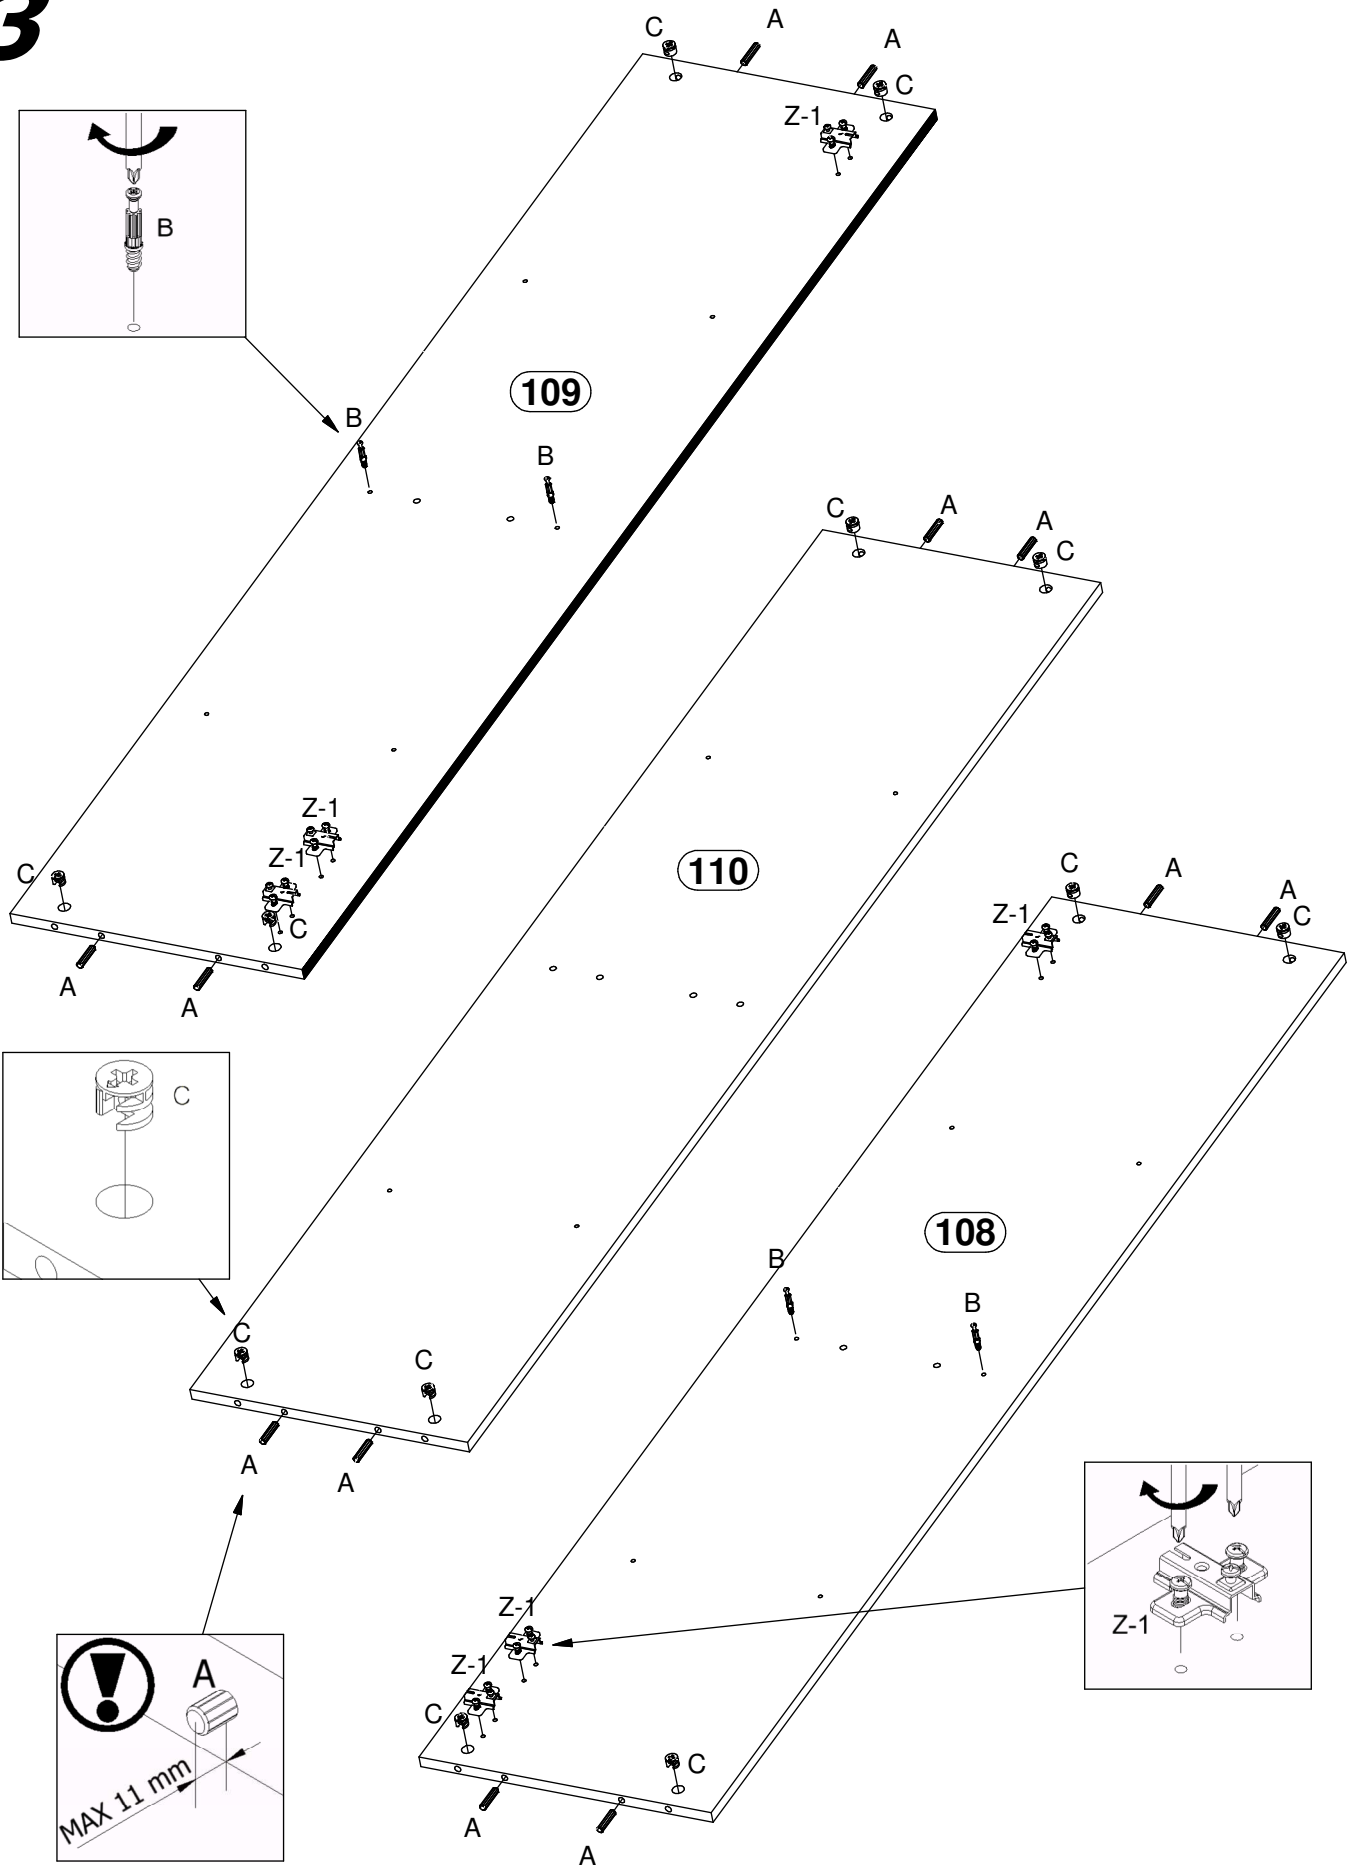

W2D

PL: INSTRUKCJA MONTAŻU
EN: ASSEMBLY MANUAL
CZ: PŘÍRUČKA PRO MONTÁŽ
SK: PRÍRUČKA PRE MONTÁŽ
DE: MONTAGEANLEITUNG
SR: UPUTSTVO ZA INSTALACIJU
NL: MONTAGE-INSTRUCTIES

04.01.2021 - Rev. 7

W2D

Nr.	L[mm]	W[mm]	H[mm]	PCS	BOX
L2	-	-	-	4	3/3
009	436	1694	15	1	2/3
010	436	1694	15	1	2/3
108	1700	400	15	1	1/3
109	1700	400	15	1	1/3
110	1700	380	15	1	1/3
201	912	400	15	1	1/3
202	912	400	15	1	1/3
303	433	355	15	2	1/3
304	433	355	15	4	1/3
504	1728	454	2,5	2	2/3
801	1254	239	4	2	2/3

<p>A x16</p>  <p>Ø8x35mm</p>	<p>A1 x2</p>  <p>Ø8x50mm</p>	<p>B x16</p> 	<p>B1 x2</p> 
<p>C x20</p>  <p>Ø15x12mm</p>	<p>E x16</p> 	<p>G x68</p> 	<p>H1 x16</p> 
<p>I18 x16</p> 	<p>L2 x4</p> 	<p>M x2</p> 	<p>T4 x2</p>  <p>75x28x16 mm</p>
<p>W2 x48</p>  <p>Ø3,5x16mm</p>	<p>W7 x20</p>  <p>Ø4x25mm</p>	<p>Y x20</p>  <p>Ø18 mm</p>	
<p>Zw x6</p>  <p>Z-1</p>  <p>Z-2</p>			

1

2

3

4

5

6

7

8

9

10

11

12