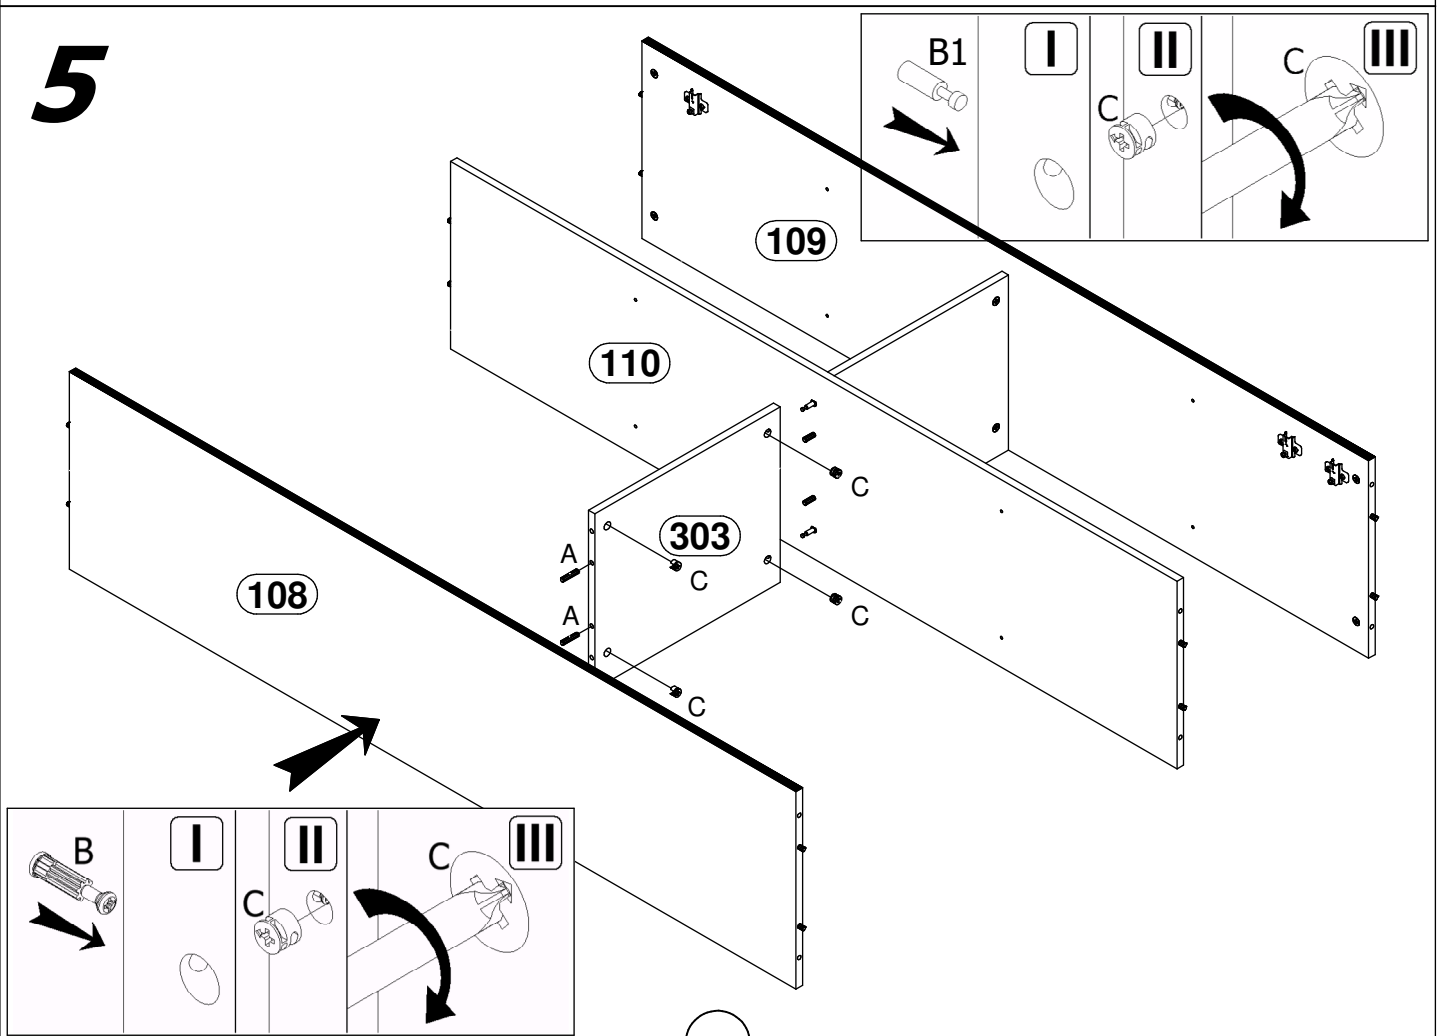

W2D

PL: INSTRUKCJA MONTAŻU
EN: ASSEMBLY MANUAL
CZ: PŘÍRUČKA PRO MONTÁŽ
SK: PRÍRUČKA PRE MONTÁŽ
DE: MONTAGEANLEITUNG
SR: UPUTSTVO ZA INSTALACIJU
NL: MONTAGE-INSTRUCTIES

04.01.2021 - Rev. 7

W2D

Nr.	L[mm]	W[mm]	H[mm]	PCS	BOX
L2	-	-	-	4	3/3
009	436	1694	15	1	2/3
010	436	1694	15	1	2/3
108	1700	400	15	1	1/3
109	1700	400	15	1	1/3
110	1700	380	15	1	1/3
201	912	400	15	1	1/3
202	912	400	15	1	1/3
303	433	355	15	2	1/3
304	433	355	15	4	1/3
504	1728	454	2,5	2	2/3
801	1254	239	4	2	2/3

<p>A x16</p>  <p>Ø8x35mm</p>	<p>A1 x2</p>  <p>Ø8x50mm</p>	<p>B x16</p> 	<p>B1 x2</p> 
<p>C x20</p>  <p>Ø15x12mm</p>	<p>E x16</p> 	<p>G x68</p> 	<p>H1 x16</p> 
<p>I18 x16</p> 	<p>L2 x4</p> 	<p>M x2</p> 	<p>T4 x2</p>  <p>75x28x16 mm</p>
<p>W2 x48</p>  <p>Ø3,5x16mm</p>	<p>W7 x20</p>  <p>Ø4x25mm</p>	<p>Y x20</p>  <p>Ø18 mm</p>	
<p>Zw x6</p>  <p>Z-1</p>  <p>Z-2</p>			

1

2

3

4

5

6

7

8