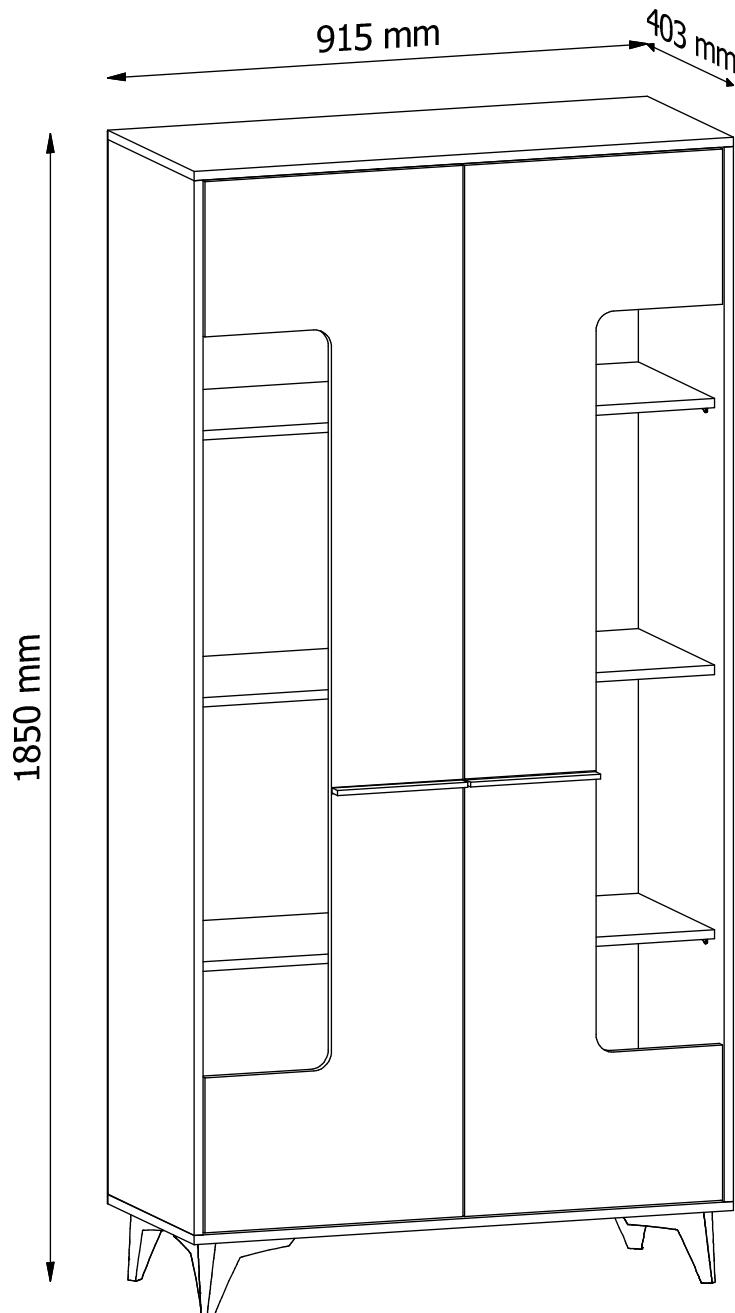

W2D

PL: INSTRUKCJA MONTAŻU
EN: ASSEMBLY MANUAL
CZ: PŘÍRUČKA PRO MONTÁŽ
SK: PRÍRUČKA PRE MONTÁŽ
DE: MONTAGEANLEITUNG
SR: UPUTSTVO ZA INSTALACIJU
NL: MONTAGE-INSTRUCTIES

04.01.2021 - Rev. 7

W2D

Nr.	L[mm]	W[mm]	H[mm]	PCS	BOX
L2	-	-	-	4	3/3
009	436	1694	15	1	2/3
010	436	1694	15	1	2/3
108	1700	400	15	1	1/3
109	1700	400	15	1	1/3
110	1700	380	15	1	1/3
201	912	400	15	1	1/3
202	912	400	15	1	1/3
303	433	355	15	2	1/3
304	433	355	15	4	1/3
504	1728	454	2,5	2	2/3
801	1254	239	4	2	2/3

<p>A x16</p>  <p>Ø8x35mm</p>	<p>A1 x2</p>  <p>Ø8x50mm</p>	<p>B x16</p> 	<p>B1 x2</p> 
<p>C x20</p>  <p>Ø15x12mm</p>	<p>E x16</p> 	<p>G x68</p> 	<p>H1 x16</p> 
<p>I18 x16</p> 	<p>L2 x4</p> 	<p>M x2</p> 	<p>T4 x2</p>  <p>75x28x16 mm</p>
<p>W2 x48</p>  <p>Ø3,5x16mm</p>	<p>W7 x20</p>  <p>Ø4x25mm</p>	<p>Y x20</p>  <p>Ø18 mm</p>	
<p>Zw x6</p>  <p>Z-1</p>  <p>Z-2</p>			

1

2

3

4

5

6

7

8