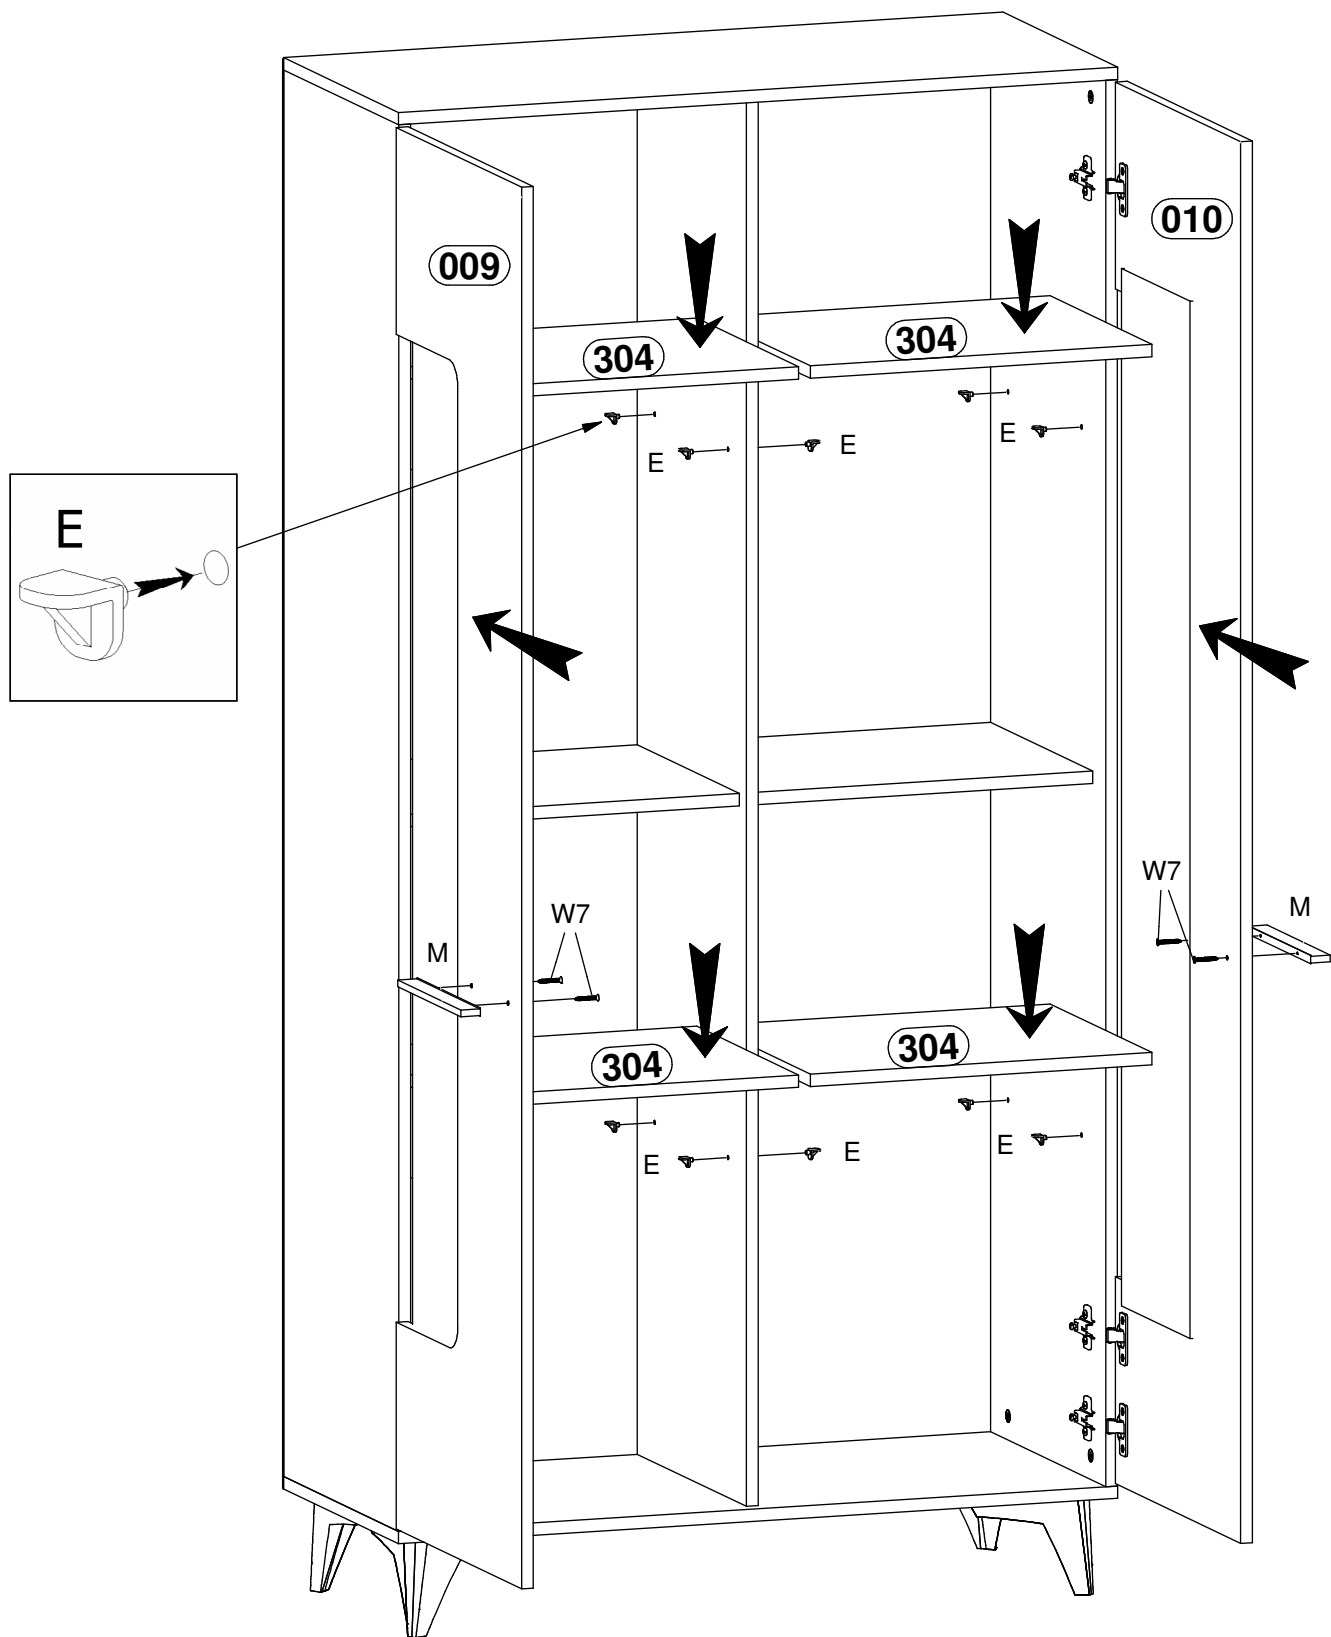

W2D

PL: INSTRUKCJA MONTAŻU
EN: ASSEMBLY MANUAL
CZ: PŘÍRUČKA PRO MONTÁŽ
SK: PRÍRUČKA PRE MONTÁŽ
DE: MONTAGEANLEITUNG
SR: UPUTSTVO ZA INSTALACIJU
NL: MONTAGE-INSTRUCTIES

04.01.2021 - Rev. 7

W2D

Nr.	L[mm]	W[mm]	H[mm]	PCS	BOX
L2	-	-	-	4	3/3
009	436	1694	15	1	2/3
010	436	1694	15	1	2/3
108	1700	400	15	1	1/3
109	1700	400	15	1	1/3
110	1700	380	15	1	1/3
201	912	400	15	1	1/3
202	912	400	15	1	1/3
303	433	355	15	2	1/3
304	433	355	15	4	1/3
504	1728	454	2,5	2	2/3
801	1254	239	4	2	2/3

<p>A x16</p>  <p>Ø8x35mm</p>	<p>A1 x2</p>  <p>Ø8x50mm</p>	<p>B x16</p> 	<p>B1 x2</p> 
<p>C x20</p>  <p>Ø15x12mm</p>	<p>E x16</p> 	<p>G x68</p> 	<p>H1 x16</p> 
<p>I18 x16</p> 	<p>L2 x4</p> 	<p>M x2</p> 	<p>T4 x2</p>  <p>75x28x16 mm</p>
<p>W2 x48</p>  <p>Ø3,5x16mm</p>	<p>W7 x20</p>  <p>Ø4x25mm</p>	<p>Y x20</p>  <p>Ø18 mm</p>	
<p>Zw x6</p>  <p>Z-1</p>  <p>Z-2</p>			

1

2

3

4

5

6

7

8

9

10

11

12