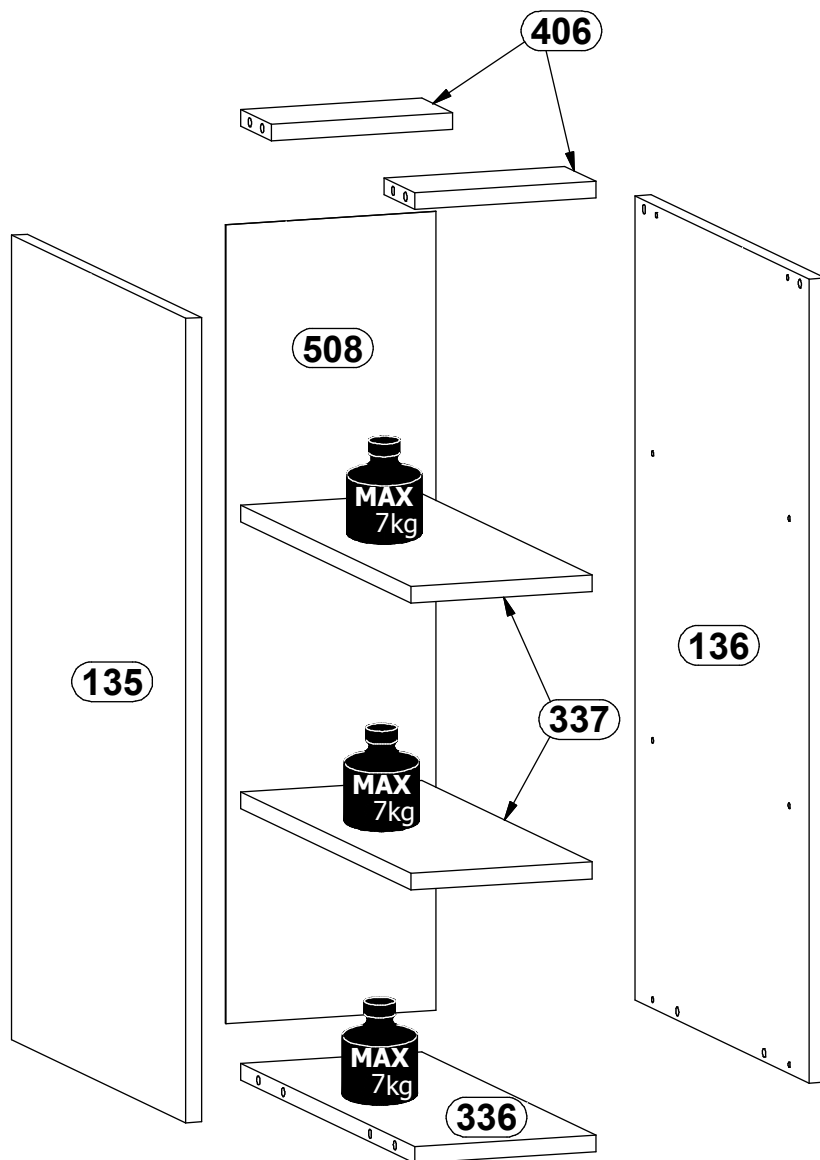

# D20P

PL: INSTRUKCJA MONTAŻU  
EN: ASSEMBLY MANUAL  
CZ: PŘÍRUČKA PRO MONTÁŽ  
SK: PRÍRUČKA PRE MONTÁŽ  
DE: MONTAGEANLEITUNG  
SR: UPUTSTVO ZA INSTALACIJU

# D20P

<p><b>A</b> x8</p>  <p>Ø8x35mm</p>	<p><b>B</b> x8</p> 	<p><b>C</b> x8</p>  <p>Ø15x12mm</p>	<p><b>E</b> x8</p> 
<p><b>G</b> x20</p> 	<p><b>L1</b> x4</p> 	<p><b>W2</b> x16</p>  <p>Ø3,5x16mm</p>	<p><b>Y</b> x8</p>  <p>Ø18 mm</p>