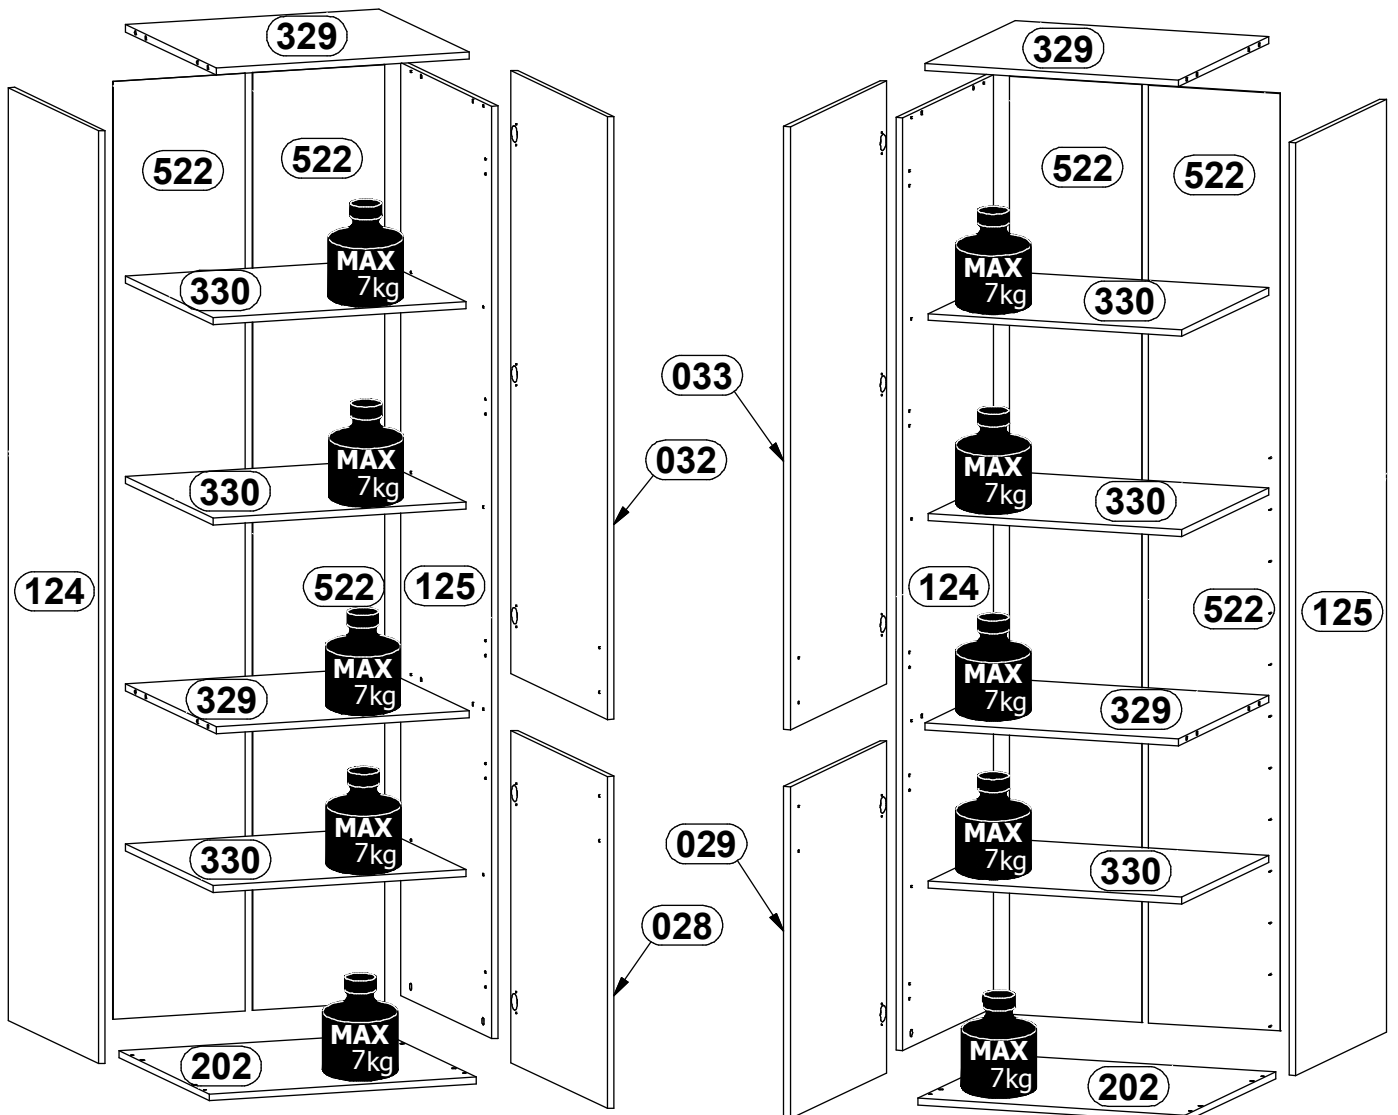

# D60R

PL: INSTRUKCJA MONTAŻU  
EN: ASSEMBLY MANUAL  
CZ: PŘÍRUČKA PRO MONTÁŽ  
SK: PRÍRUČKA PRE MONTÁŽ  
DE: MONTAGEANLEITUNG  
SR: UPUTSTVO ZA INSTALACIJU

# D60R

<p><b>A</b> x12</p>  <p>Ø8x35mm</p>	<p><b>B</b> x12</p> 	<p><b>C</b> x12</p>  <p>Ø15x12mm</p>	<p><b>E</b> x12</p> 
<p><b>G</b> x40</p> 	<p><b>H</b> x1</p>  <p>2015 mm</p>	<p><b>L1</b> x4</p> 	<p><b>M</b> x2</p> 
<p><b>W2</b> x26</p>  <p>Ø3,5x16mm</p>	<p><b>Y</b> x12</p>  <p>Ø18 mm</p>	<p><b>Zc</b> x5</p>  <p>Zc-1                      Zc-2</p>	