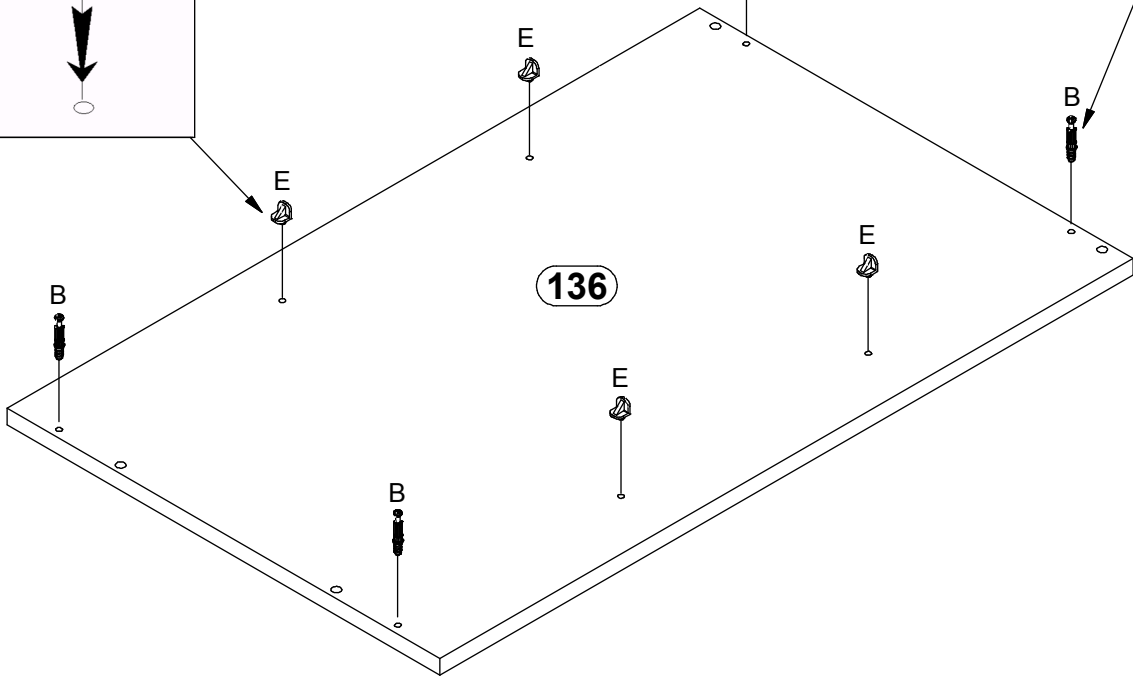

D20P

PL: INSTRUKCJA MONTAŻU

EN: ASSEMBLY MANUAL

CZ: PŘÍRUČKA PRO MONTÁŽ

SK: PRÍRUČKA PRE MONTÁŽ

DE: MONTAGEANLEITUNG

SR: UPUTSTVO ZA INSTALACIJU

D20P

<p>A x8</p>  <p>Ø8x35mm</p>	<p>B x8</p> 	<p>C x8</p>  <p>Ø15x12mm</p>	<p>E x8</p> 
<p>G x20</p> 	<p>L1 x4</p> 	<p>W2 x16</p>  <p>Ø3,5x16mm</p>	<p>Y x8</p>  <p>Ø18 mm</p>

1

2

3

4

5

6

7