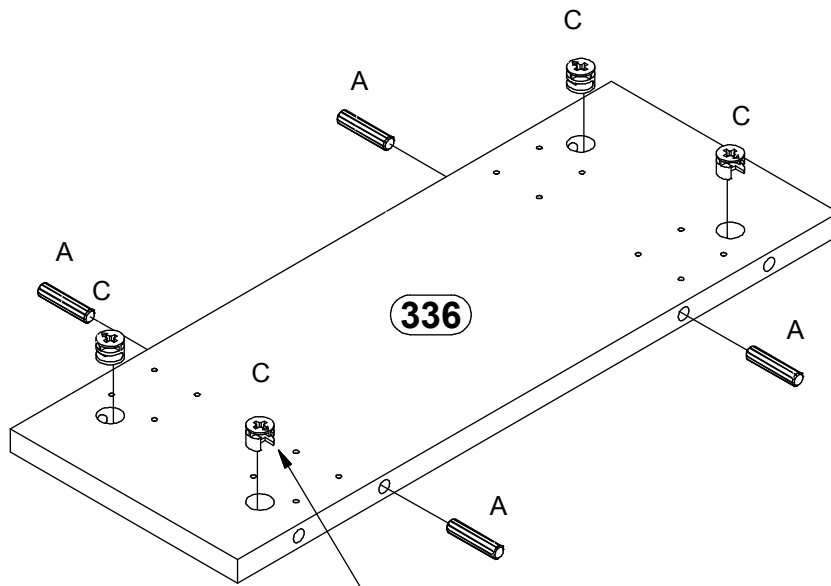

D20P

PL: INSTRUKCJA MONTAŻU

EN: ASSEMBLY MANUAL

CZ: PŘÍRUČKA PRO MONTÁŽ

SK: PRÍRUČKA PRE MONTÁŽ

DE: MONTAGEANLEITUNG

SR: UPUTSTVO ZA INSTALACIJU

D20P

<p>A x8</p>  <p>Ø8x35mm</p>	<p>B x8</p> 	<p>C x8</p>  <p>Ø15x12mm</p>	<p>E x8</p> 
<p>G x20</p> 	<p>L1 x4</p> 	<p>W2 x16</p>  <p>Ø3,5x16mm</p>	<p>Y x8</p>  <p>Ø18 mm</p>

1

2

3

4

5

6

7