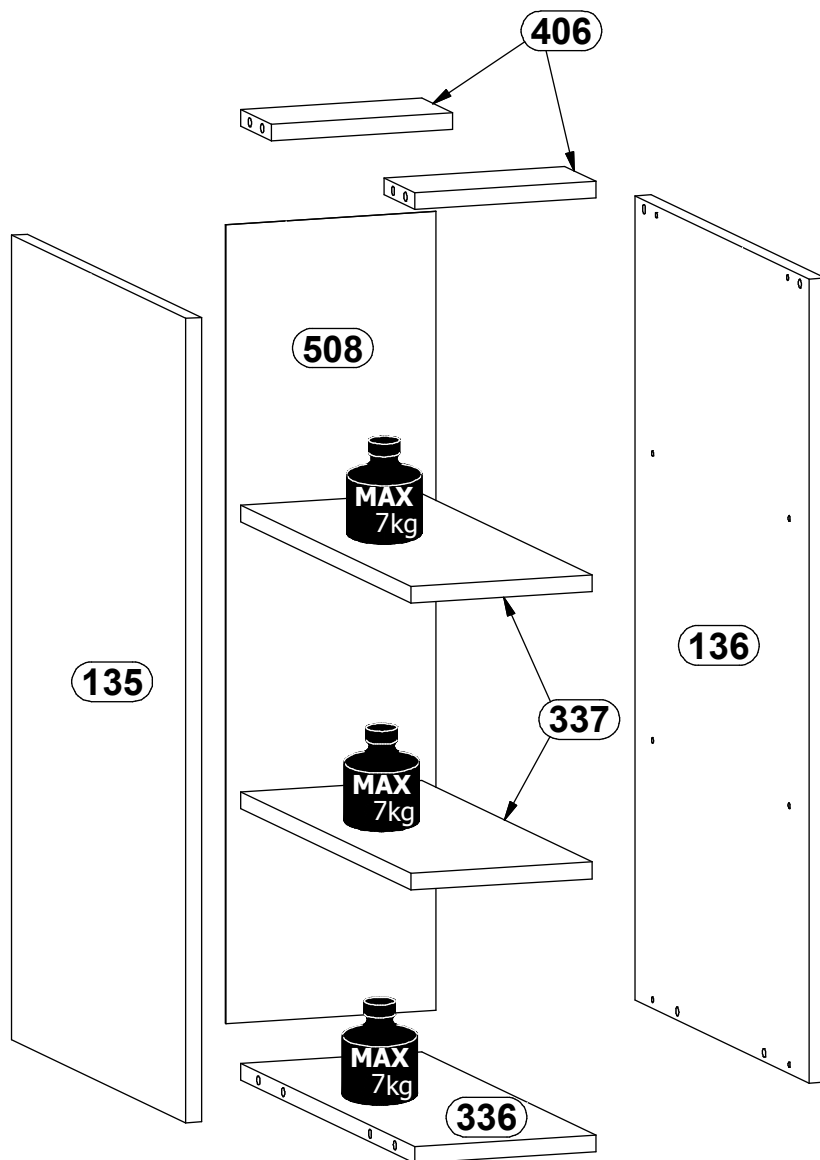

D20P

PL: INSTRUKCJA MONTAŻU

EN: ASSEMBLY MANUAL

CZ: PŘÍRUČKA PRO MONTÁŽ

SK: PRÍRUČKA PRE MONTÁŽ

DE: MONTAGEANLEITUNG

SR: UPUTSTVO ZA INSTALACIJU

D20P

<p>A x8</p>  <p>Ø8x35mm</p>	<p>B x8</p> 	<p>C x8</p>  <p>Ø15x12mm</p>	<p>E x8</p> 
<p>G x20</p> 	<p>L1 x4</p> 	<p>W2 x16</p>  <p>Ø3,5x16mm</p>	<p>Y x8</p>  <p>Ø18 mm</p>

1

2

3

4

5

6

7