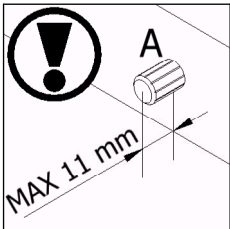

D20P

PL: INSTRUKCJA MONTAŻU

EN: ASSEMBLY MANUAL

CZ: PŘÍRUČKA PRO MONTÁŽ

SK: PRÍRUČKA PRE MONTÁŽ

DE: MONTAGEANLEITUNG

SR: UPUTSTVO ZA INSTALACIJU

D20P

<p>A x8</p>  <p>Ø8x35mm</p>	<p>B x8</p> 	<p>C x8</p>  <p>Ø15x12mm</p>	<p>E x8</p> 
<p>G x20</p> 	<p>L1 x4</p> 	<p>W2 x16</p>  <p>Ø3,5x16mm</p>	<p>Y x8</p>  <p>Ø18 mm</p>

1

2

3

4

5

6

7