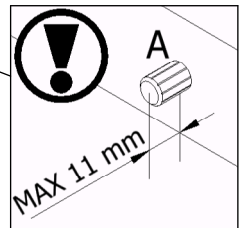

D20P

PL: INSTRUKCJA MONTAŻU

EN: ASSEMBLY MANUAL

CZ: PŘÍRUČKA PRO MONTÁŽ

SK: PRÍRUČKA PRE MONTÁŽ

DE: MONTAGEANLEITUNG

SR: UPUTSTVO ZA INSTALACIJU

D20P

<p>A x8</p>  <p>Ø8x35mm</p>	<p>B x8</p> 	<p>C x8</p>  <p>Ø15x12mm</p>	<p>E x8</p> 
<p>G x20</p> 	<p>L1 x4</p> 	<p>W2 x16</p>  <p>Ø3,5x16mm</p>	<p>Y x8</p>  <p>Ø18 mm</p>

1

2

3

4

5

6

7