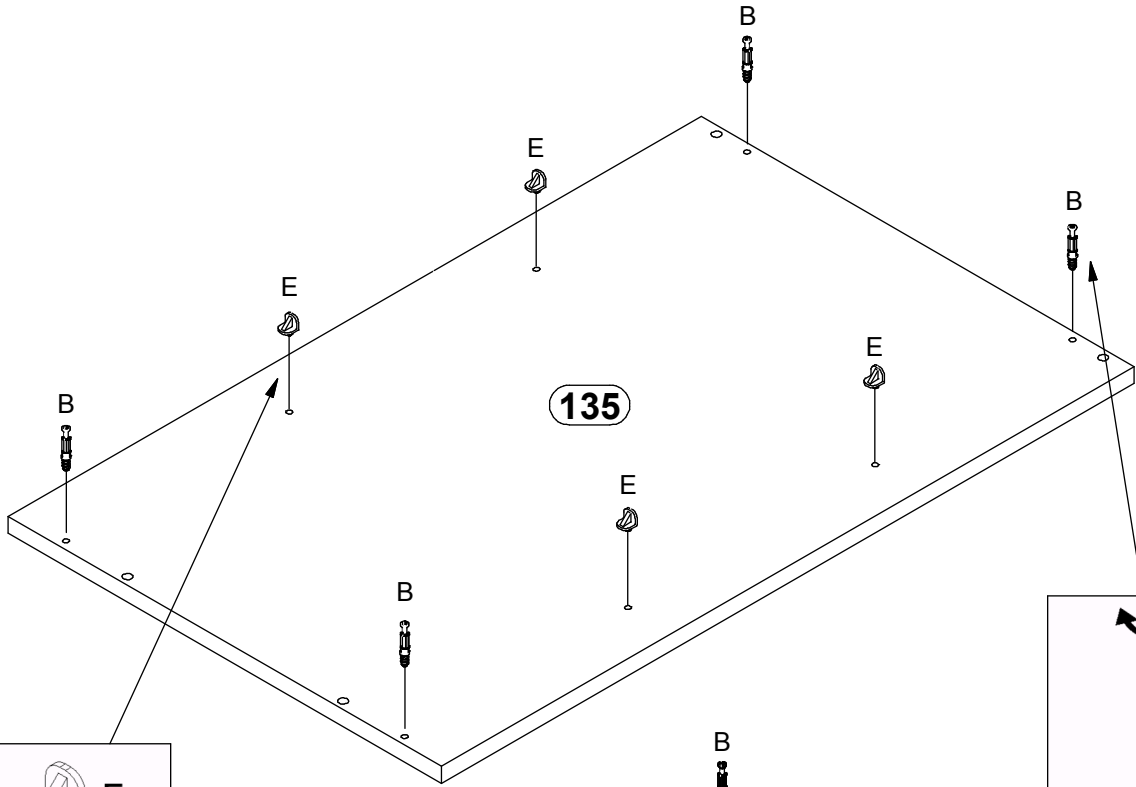

D20P

PL: INSTRUKCJA MONTAŻU

EN: ASSEMBLY MANUAL

CZ: PŘÍRUČKA PRO MONTÁŽ

SK: PRÍRUČKA PRE MONTÁŽ

DE: MONTAGEANLEITUNG

SR: UPUTSTVO ZA INSTALACIJU

D20P

<p>A x8</p>  <p>Ø8x35mm</p>	<p>B x8</p> 	<p>C x8</p>  <p>Ø15x12mm</p>	<p>E x8</p> 
<p>G x20</p> 	<p>L1 x4</p> 	<p>W2 x16</p>  <p>Ø3,5x16mm</p>	<p>Y x8</p>  <p>Ø18 mm</p>

1

2

3

4

5

6

7