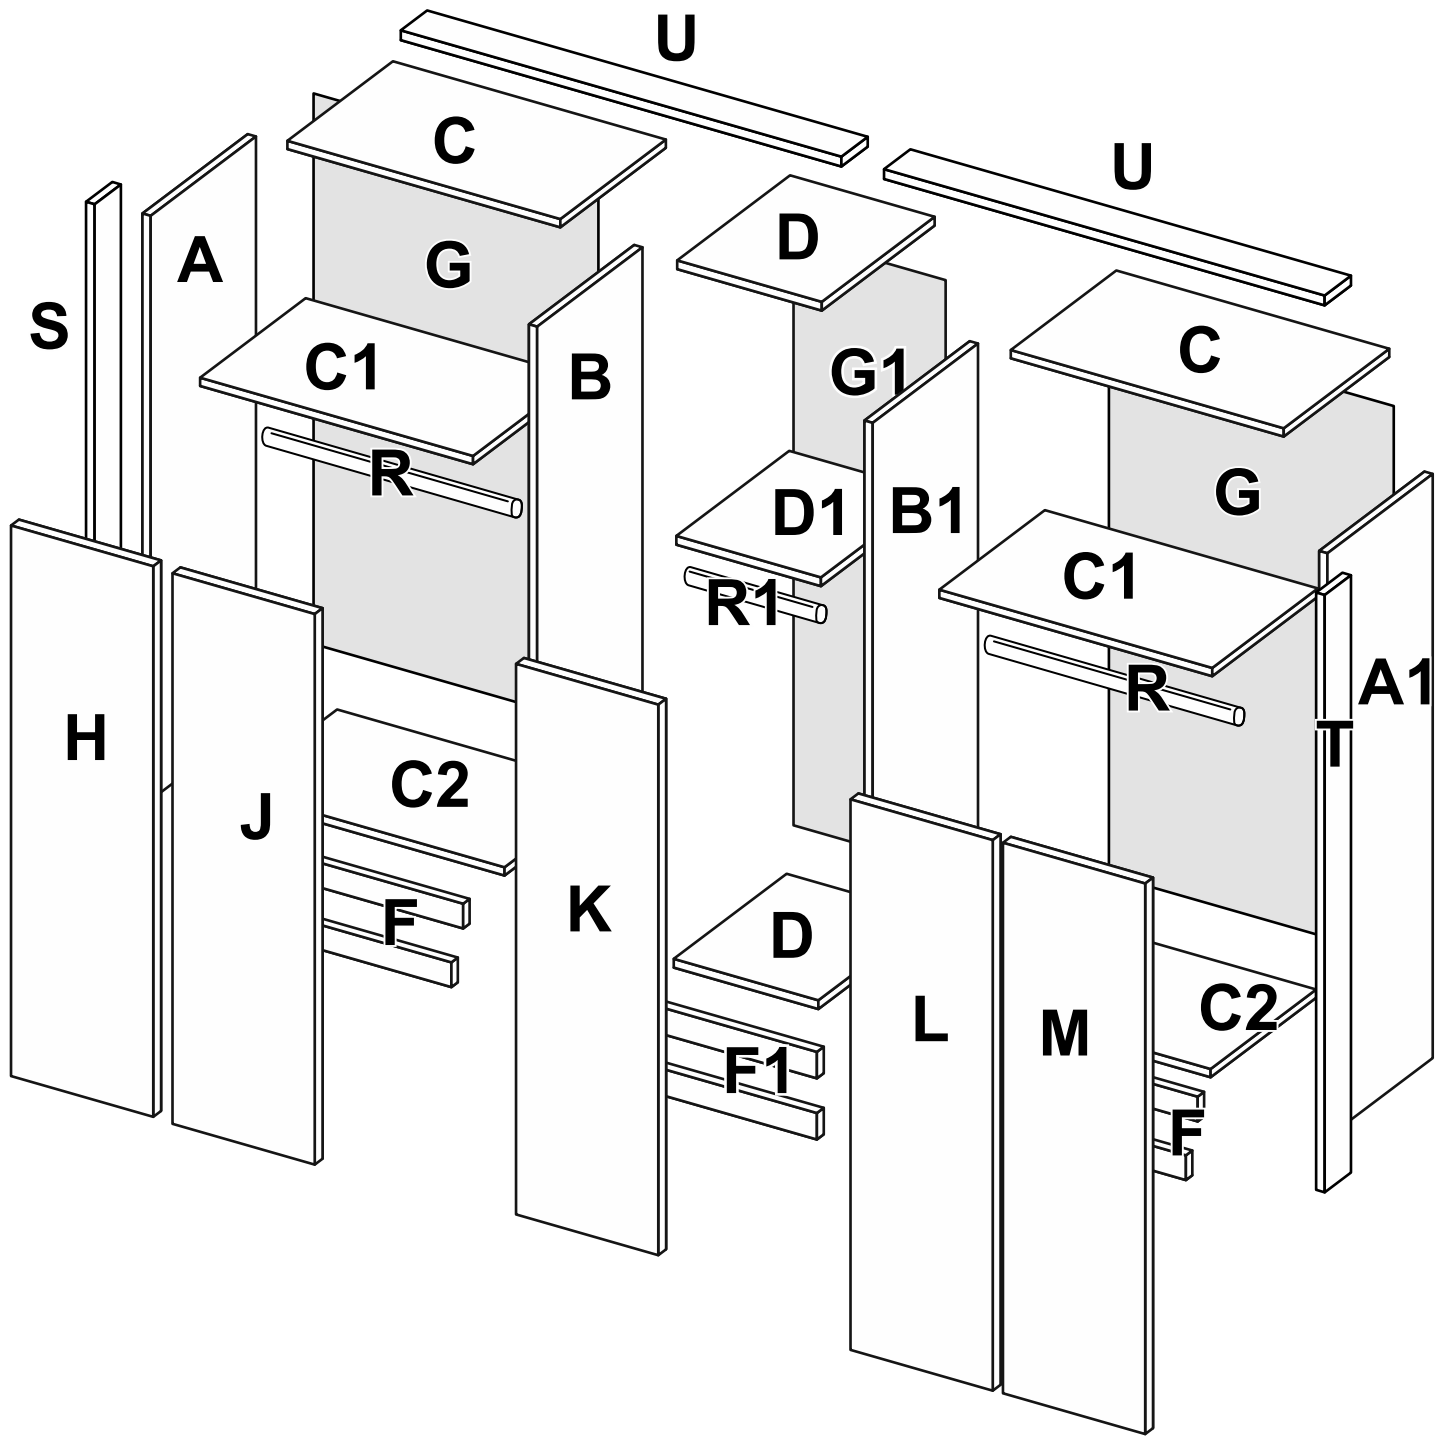

WARDROBE

T6046
11-IZ-25

1

2

3

4

- A** - 2102x 530 x16- x 1
- A1** - 2102x 530 x16- x 1
- B** - 2102x 530 x16- x 1
- B1** - 2102x 530 x16- x 1
- C** - 870 x 530 x16- x 2
- C1** - 870 x 516 x16- x 2
- C2** - 870 x 530 x16- x 2
- D** - 436 x 530 x16- x 2
- D1** - 436 x 516 x16- x 1
- F** - 870 x 50 x16- x 4
- F1** - 436 x 50 x16- x 2
- G** - 2028x 439 x3 - x 4

- G1** - 2028x 445 x3 - x 1
- H** - 2050x 444 x18- x 1
- J** - 2050x 444 x18- x 1
- K** - 2050x 444 x18- x 1
- L** - 2050x 444 x18- x 1
- M** - 2050x 444 x18- x 1
- R** - 862 - x 2
- R1** - 428 x 1
- S** - 2130x 110 x28- x 1
- T** - 2130x 110 x28- x 1
- U** - 1122x 110 x28- x 2