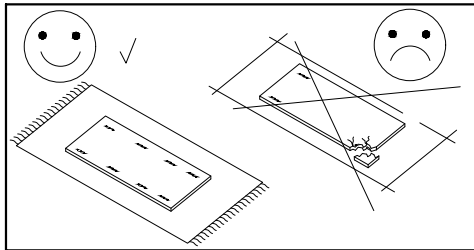

**PL> INSTRUKCJA MONTAŻU**  
**D >MONTAGEANLEITUNG**  
**GB>ASSEMBLY INSTRUCTIONS**

Czas montażu  
 Montagezeit  
 Time to assemble

3 hours  
 3 zeit  
 3 godz.

Tools required narzędzia wymagane Werkzeuge erforderlich