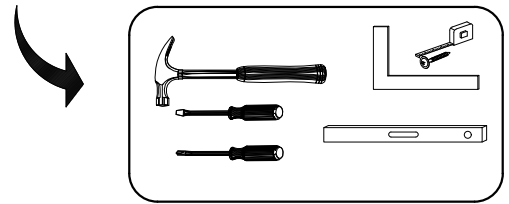

**PL> INSTRUKCJA MONTAŻU**  
**D >MONTAGEANLEITUNG**  
**GB>ASSEMBLY INSTRUCTIONS**

Czas montażu  
 Montagezeit  
 Time to assemble

3 hours  
 3 zeit  
 3 godz.

Tools required narzędzia wymagane Werkzeuge erforderlich