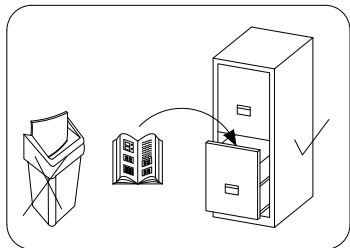

PL> INSTRUKCJA MONTAŻU
D >MONTAGEANLEITUNG
GB>ASSEMBLY INSTRUCTIONS

Czas montażu
 Montagezeit
 Time to assemble

3 hours
 3 zeit
 3 godz.

Uwaga / Achtung / Caution

PL>Czyszczenie należy wykonać wyłącznie za pomocą ściereczki lub lekko nawilżonego ręcznika.
 Nie stosować środków czyszczących do szorowania.