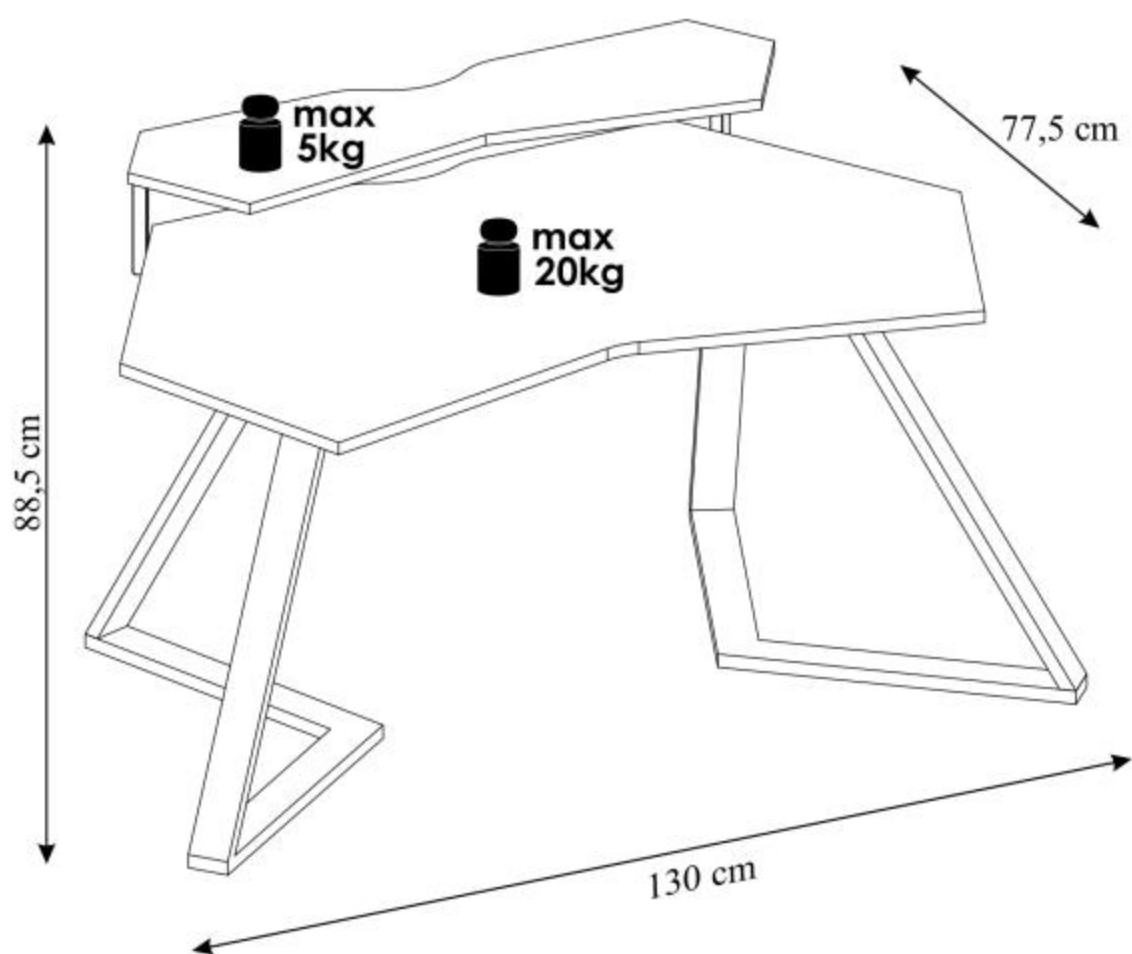

30 min.

	Kod	Wymiar	Szt.
Ⓐ	BL-01	1300x775x18	1
Ⓑ	BL-02	1000x282x18	1
Ⓒ	BL-03	720x660x370	2
Ⓓ	BL-04	170x155x20	2

1

2

3

4